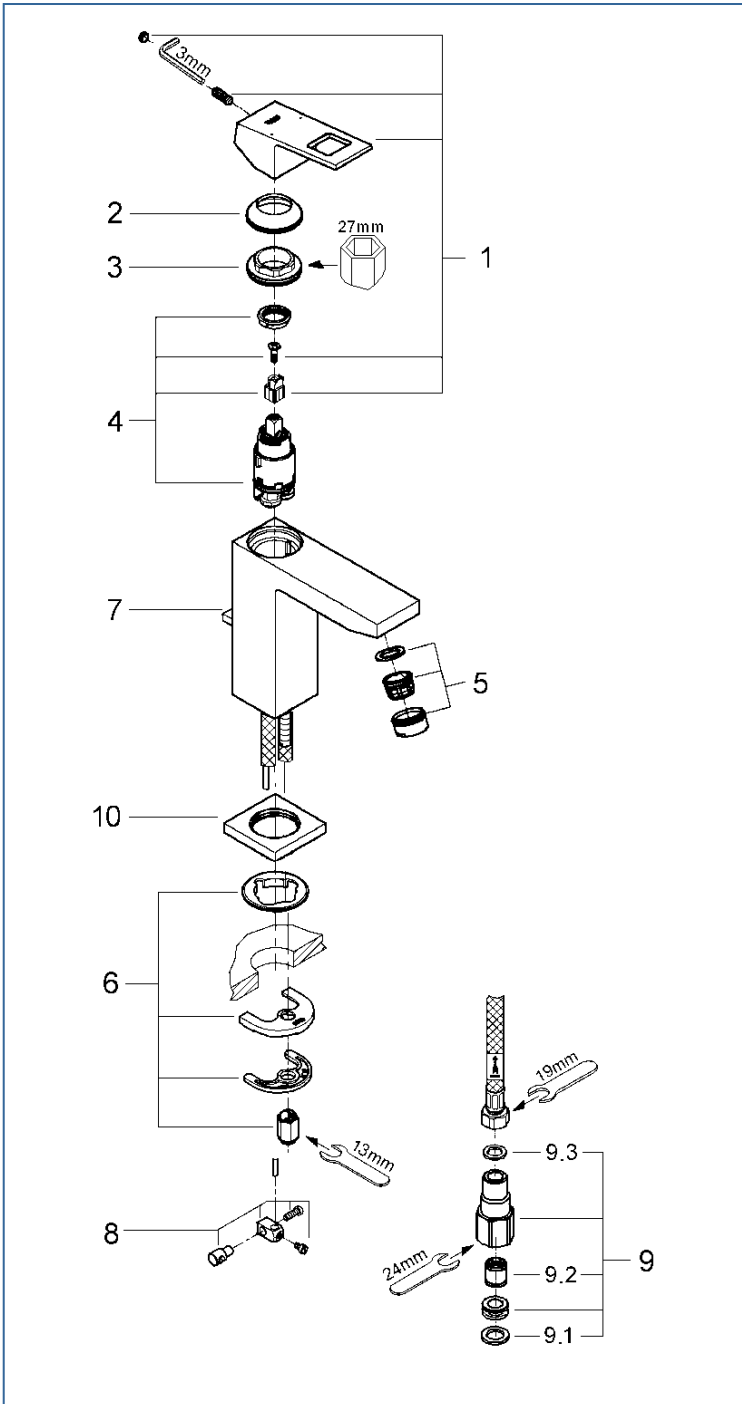

EUROCUBE

2344500J

図番	名称	品番
1	ユーロキューブレバー	※ 46786000
2	化粧カバー(φ41)	設定なし
	化粧カバー	設定なし
	Oリング	設定なし
3	カートリッジ止ナット	46715000
4	32251用セラミックカートリッジ	46580000
5	エアレーター M24×1 マウザータイプ(外ネジ)	13941000
6	33252002用締付セット	46645000
7	2302900J用ホップアップ引棒(ロング)	46787000
8	ジョイントピース	0684400U
9	接続アダプター1/2"フレキ管用(1個)	12072N00
9.1	1/2"スーパーパッキン	FP-01
9.2	逆止弁 15MM	DW15
9.3	3/8"用スーパーパッキン	FP-10
10	化粧プレート 40 31306 038	設定なし