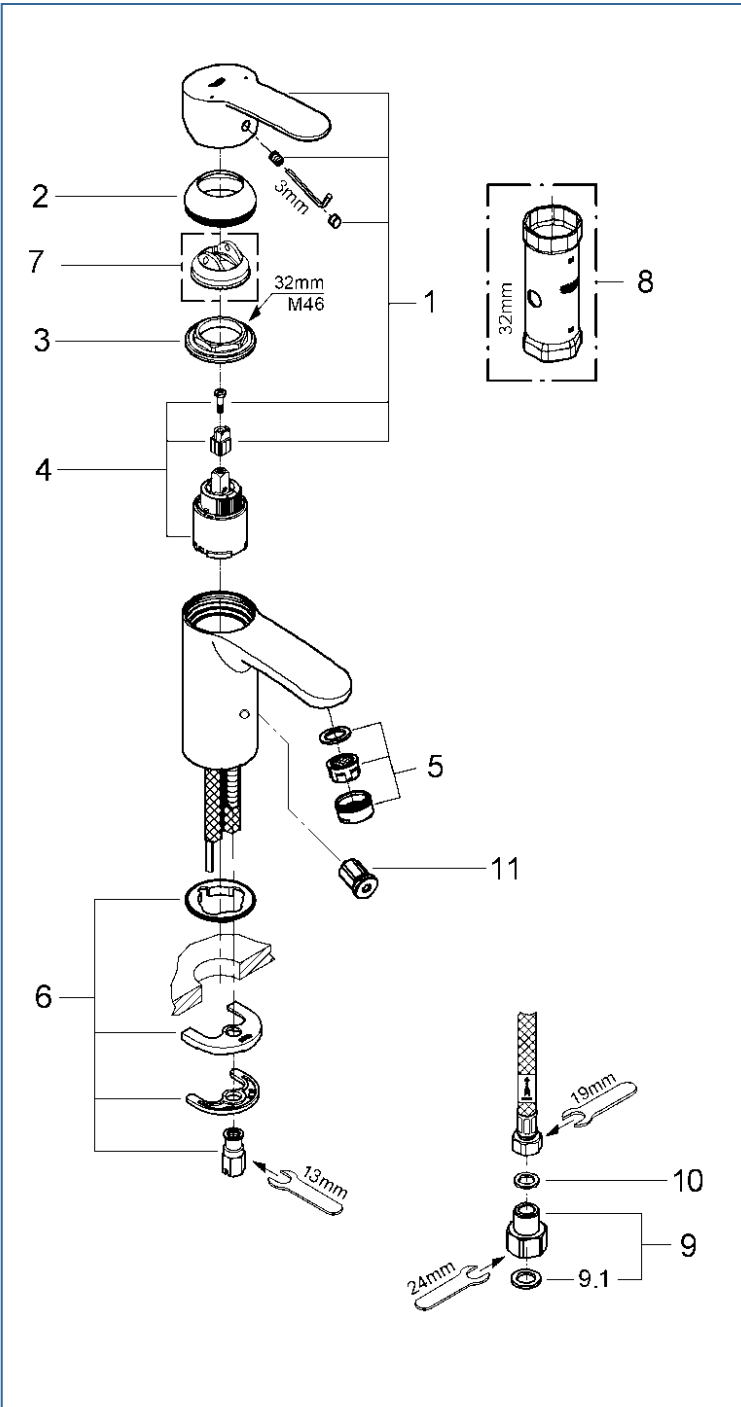

EUROSTYLE COSMO

3235820C

図番	名称	品番
1	ユーロスタイルコスモレバー	46748000
2	TENSO 32004用化粧カバー	46492000
3	33254001用止ナット	46460000
4	セラミックカートリッジ シングルレバーキッチン・洗面混合栓用	46374000
5	エアレーター M24x1 マウザータイプ (外ネジ)	13941000
6	20180用吐水本体締付セット	46671000
7	温度リミッター	46375000
8	34213用サーモ工具	19332000
9	接続アダプター フレキホース用 (1個)	12042001
9.1	1/2"スーパーパッキン	FP-01
10	3/8"用スーパーパッキン	FP-10
11	寒冷地用水抜栓	設定なし