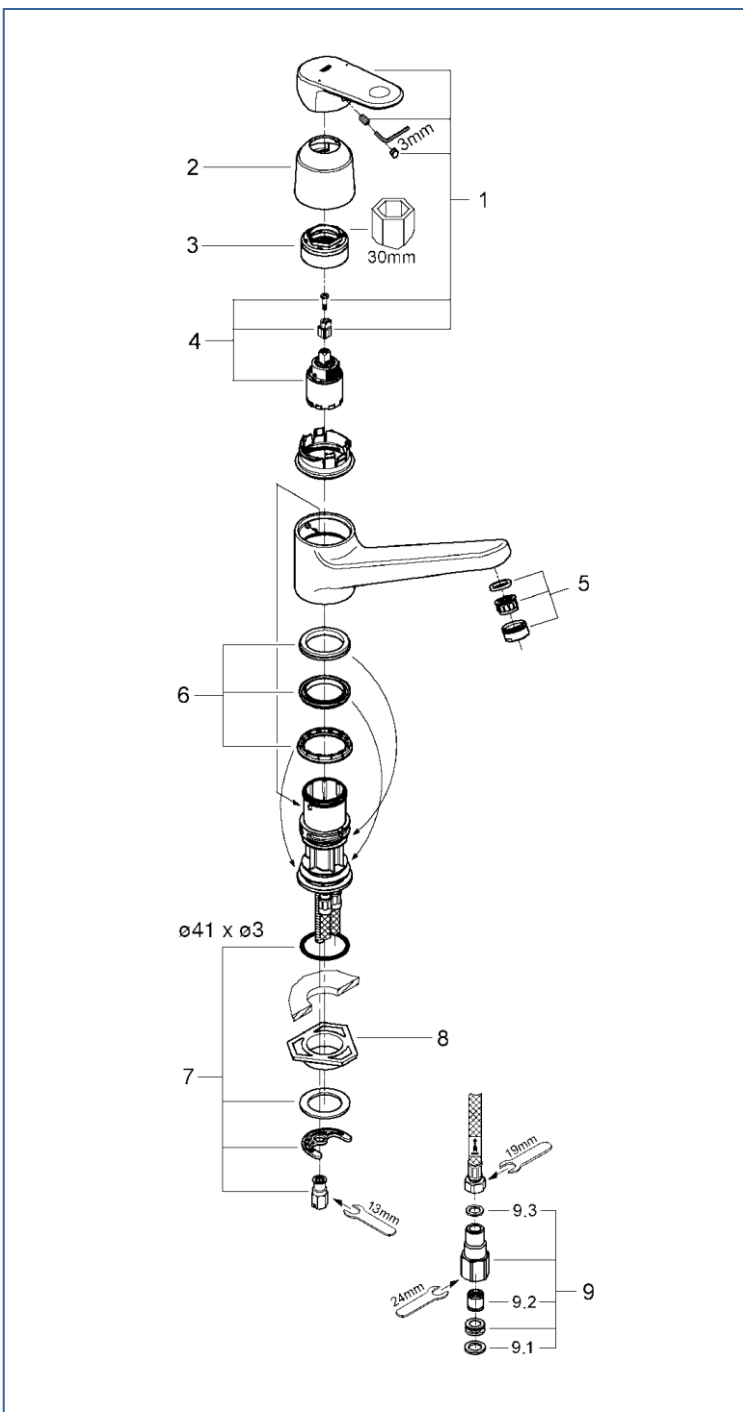

EUROPLUS

3294120J_JP336800_JP336802

図番	名称	品番
1	ユーロプラスレバー	※ 46651000
2	32318001用化粧カバー	46601000
3	止ナット	設定なし
4	セラミックカートリッジ シングルレバー・キッチン・洗面混合栓用	46374000
5	M24 マウザー	13929000
5A	エアレーター M24×1 マウザータイプ(外ネジ)	13941000
6	33970用 パッキンセット	46429SA0
7	20119用締付セット	46249000
8	LL用三角補強板(旧0533400W)	41186900W
9	接続アダプター1/2"フレキ管用(1個)	12072N00
9.1	1/2"スーパーパッキン	FP-01
9.2	逆止弁 15MM	DW15
9.3	3/8"用スーパーパッキン	FP-10

注) 三角補強板はご購入時期により形状が異なりますのでご注意ください。

注1) ※印は受注発注品となります。

2) ご発注時に品切れの部品は、ドイツ本国の在庫状況により受注後1~2ヶ月後の納入になる場合もあります。