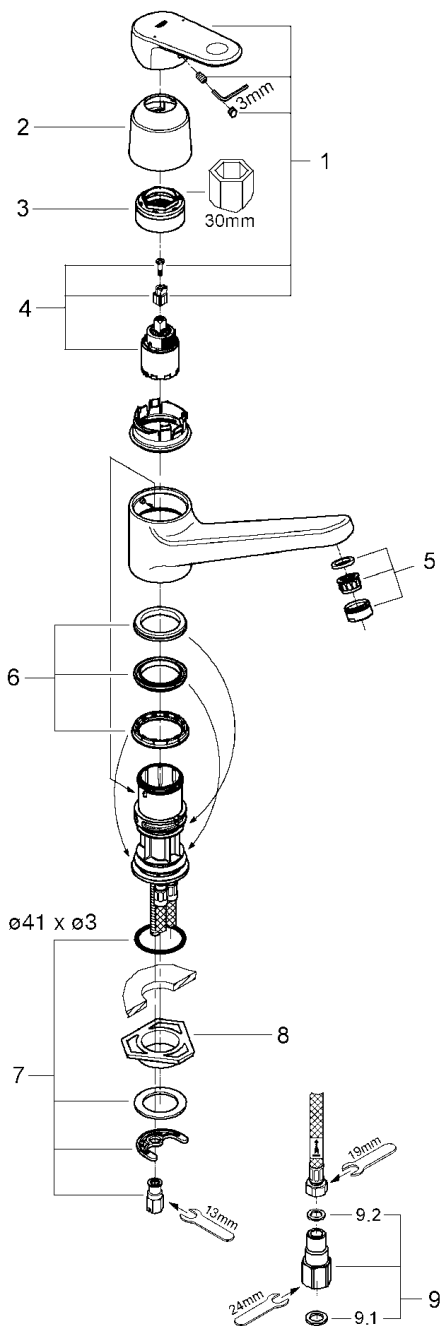

EUROPLUS

3294120C_JP336900_JP336902

図番	名称	品番
1	ユーロプラスレバー	※ 46651000
2	32318001用化粧カバー	46601000
3	止ナット	設定なし
4	セラミックカートリッジ シングルレバー・キッチン・洗面混合栓用	46374000
5	M24 マウザー	13929000
5A	エアレーター M24×1 マウザータイプ (外ネジ)	13941000
6	33970用 パッキンセット	46429SA0
7	20119用締付セット	46249000
8	LL用三角補強板 (旧0533400W)	41186900W
9	接続アダプター フレキホース用	12042001
9.1	1/2"スーパーパッキン	FP-01
9.2	3/8"用スーパーパッキン	FP-10

注) 三角補強板はご購入時期により形状が異なりますのでご注意ください。

注1) ※印は受注発注品となります。

2) ご発注時に品切れの部品は、ドイツ本国の在庫状況により受注後1~2ヶ月後の納入になる場合もあります。