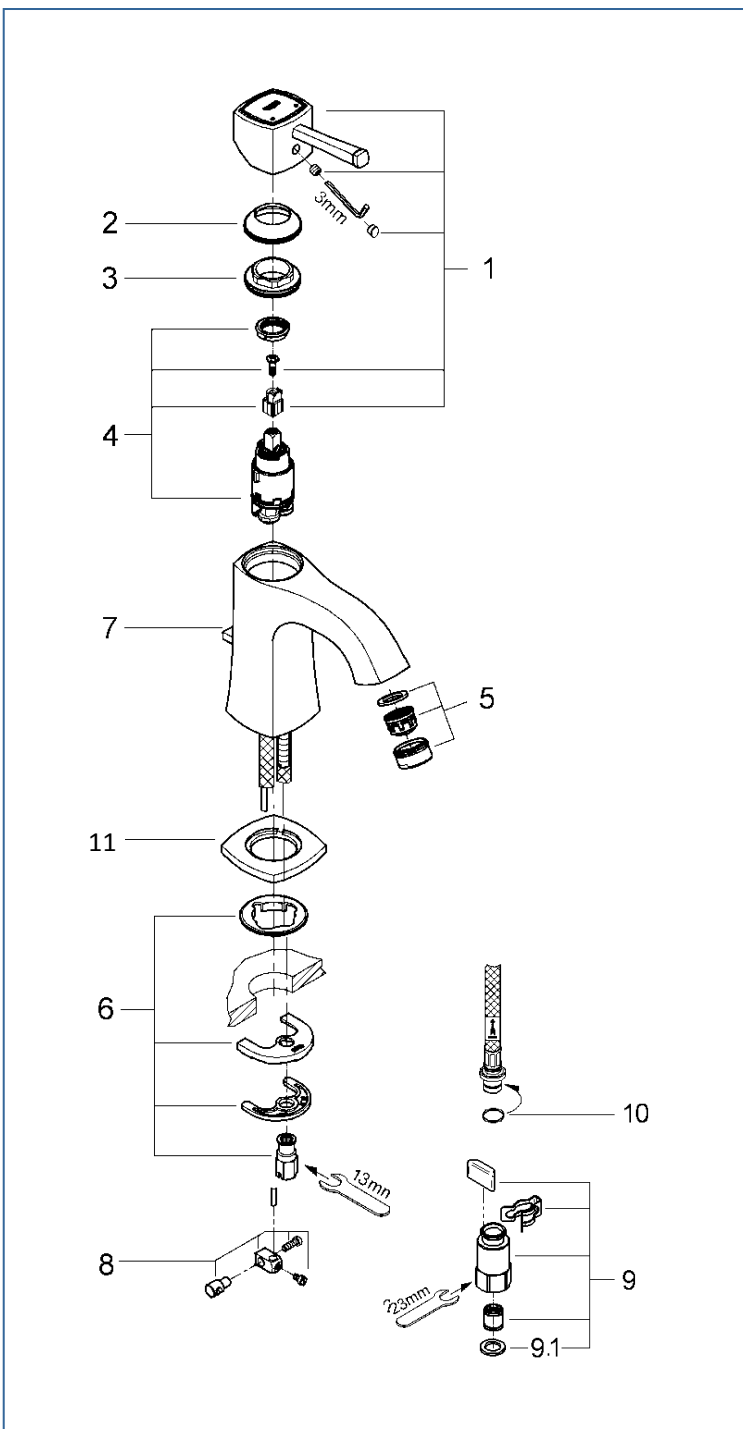

GRANDERA

JP302800

図番	名称	品番
1	グランデレバー	46836000
2	化粧カバー 40 0832 038	設定なし
3	カートリッジ止ナット	46715000
4	32251用セラミックカートリッジ	46580000
5	エアレーター(定流量弁付)	46837000
6	20180用吐水本体締付セット	46671000
7	2302900J用ホップアップ引棒(ロング)	46787000
7B	32165用 引棒プラグ	設定なし
8	ジョイントピース	0684400U
9	クイックジョイント接続アダプター(2個入)	408499040
9.1	1/2"スーパーパッキン	FP-01
10	Oリング(P8)	市販品
11	化粧プレート 40 4046 038	設定なし