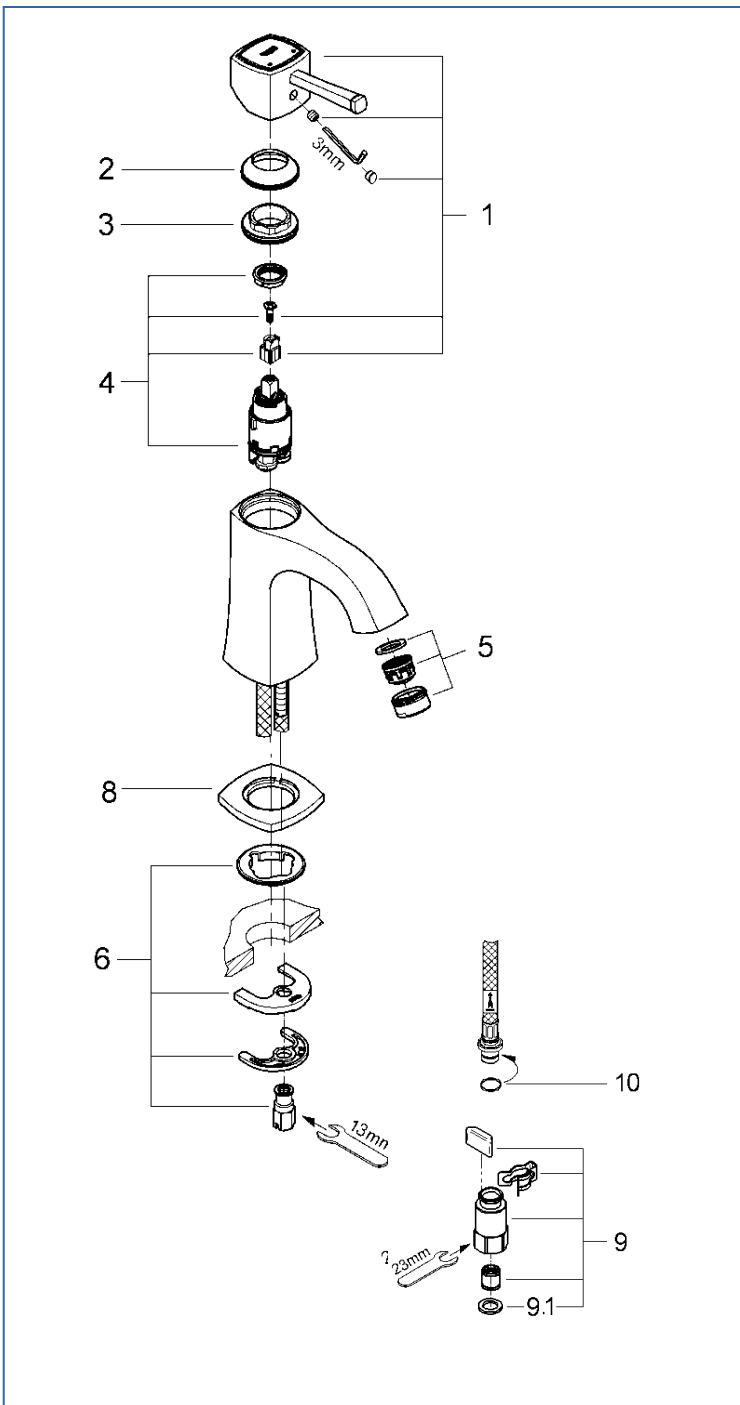

GRANDERA

JP303000

図番	名称	品番
1	グランデ レバー	46836000
2	化粧カバー 40 0832 038	設定なし
3	カートリッジ 止ナット	46715000
4	32251用セラミックカートリッジ	46580000
5	エアレーター(定流量弁付)	46837000
6	20180用吐水本体締付セット	46671000
9	クイックジョイント接続アダプター(2個入)	408499040
9.1	1/2"スーパーパーパッキン	FP-01
10	Oリング(P8)	市販品