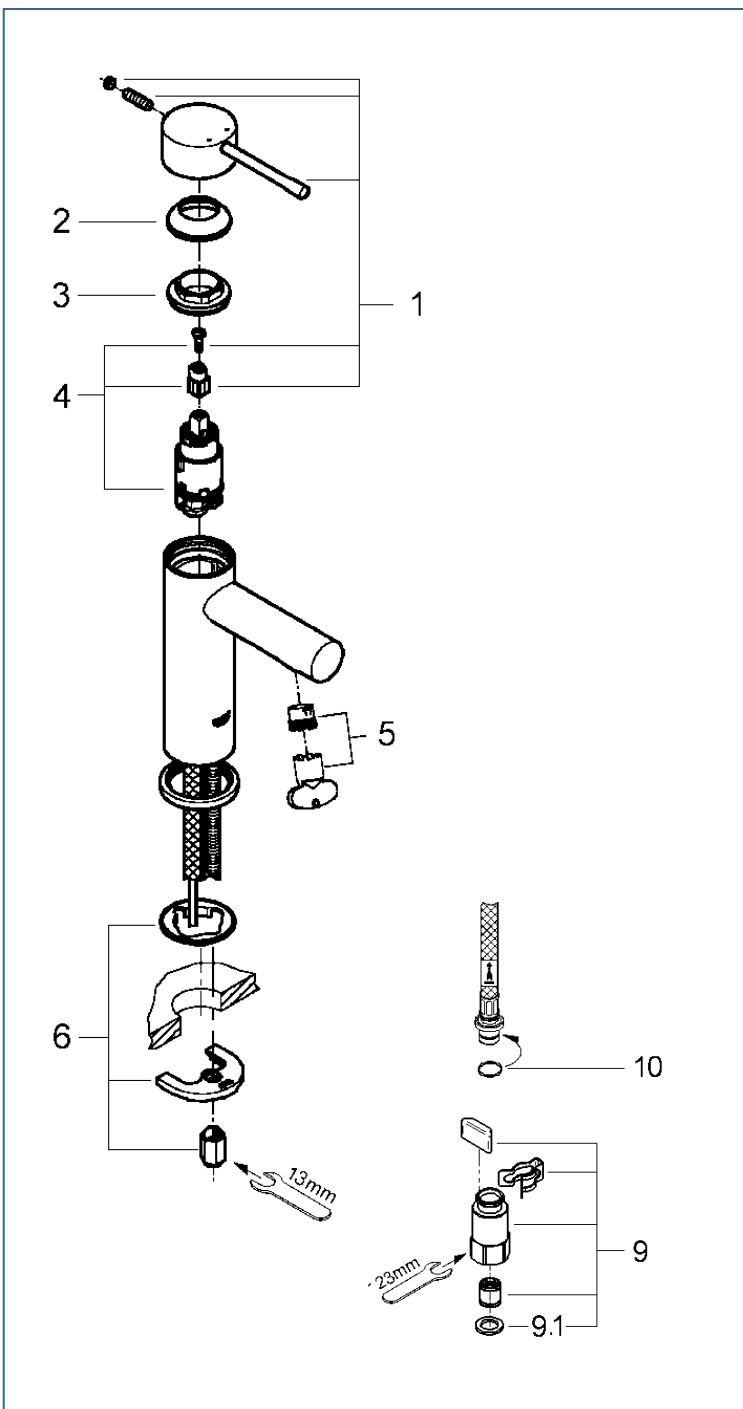

## JP304500

図番	名称	品番
1	レバーハンドル	※ 46917000
2	化粧カバー	設定なし
3	カートリッジ止ナット	46715000
4	32251用セラミックカートリッジ	46580000
5	エアレーター(定流量弁付)	※ 46765000
6	33252002用締付セット	46645000
9	クイックジョイント接続アダプター(2個入)	408499040
9.1	1/2"スーパーパッキン	FP-01
10	Oリング(P8)	市販品