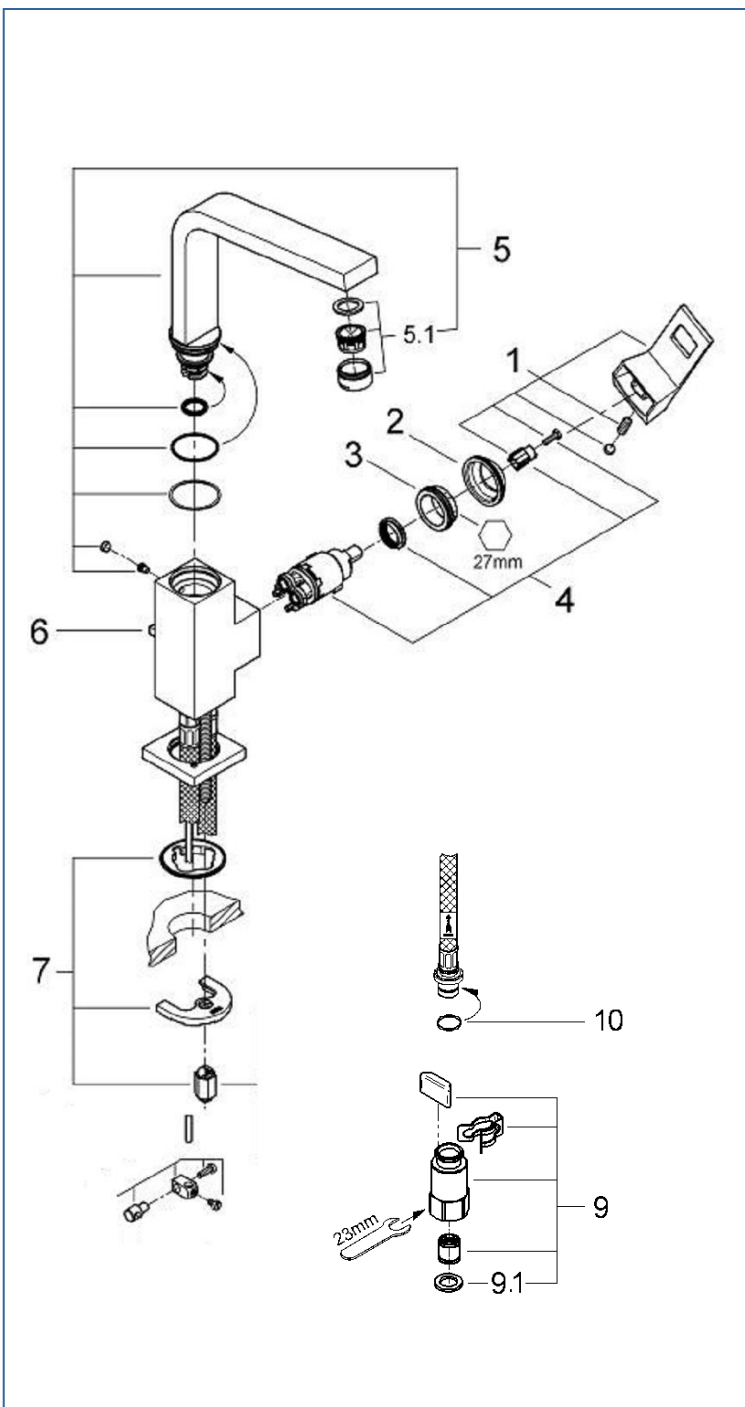

EUROCUBE

JP304900

図番	名称	品番
1	レバー	※ 46788000
2	32251用化粧カバー	46581000
3	32251用止ナット	07419000
4	32251用セラミックカートリッジ	46580000
5	吐水口	※ 13322000
5.1	M24 マウザー	13929000
6	2302900J用ホップアップ引棒(ロング)	46787000
7	33252002用締付セット	46645000
9	クイックジョイント接続アダプター(2個入)	408499040
9.1	1/2"スーパーパッキン	FP-01
10	Oリング(P8)	市販品