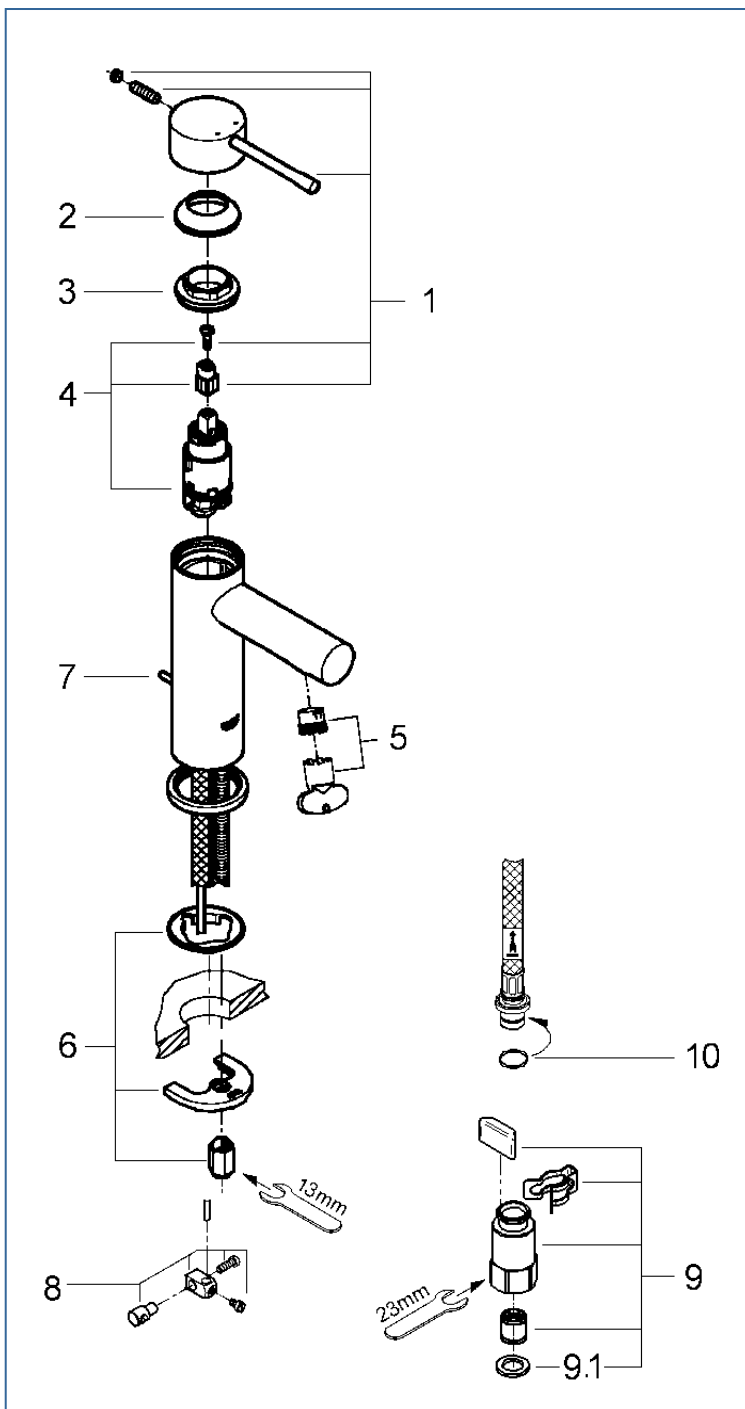

## JP368401

図番	名称	品番
1	レバーハンドル	※ 46917000
2	化粧カバー	設定なし
3	カートリッジ止ナット	46715000
4	32251用セラミックカートリッジ	46580000
5	エアレーター(定流量弁付)	※ 46765000
6	33252002用締付セット	46645000
7	32357002用引棒185mm延長	46739000
8	ジョイントピース	0684400U
9	クイックジョイント接続アダプター(2個入)	408499040
9.1	1/2"スーパーパッキン	FP-01
10	Oリング(P8)	市販品