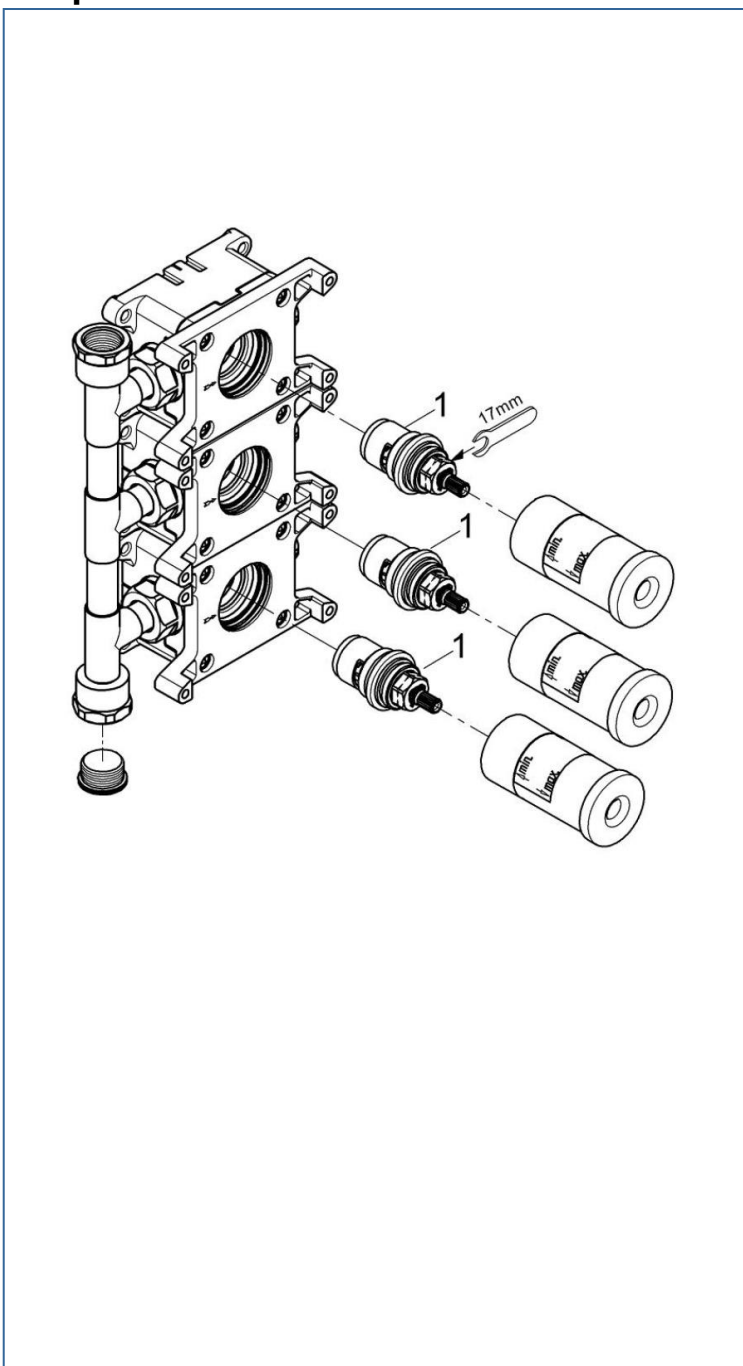

Rapido C

3503100J

図番	名称	品番
1	セラミックヘッドパーツ3/4"(右回転 90度開閉)	45888000

注1) ※印は受注発注品となります。

2) ご発注時に品切れの部品は、ドイツ本国の在庫状況により受注後1~2ヶ月後の納入になる場合もあります。