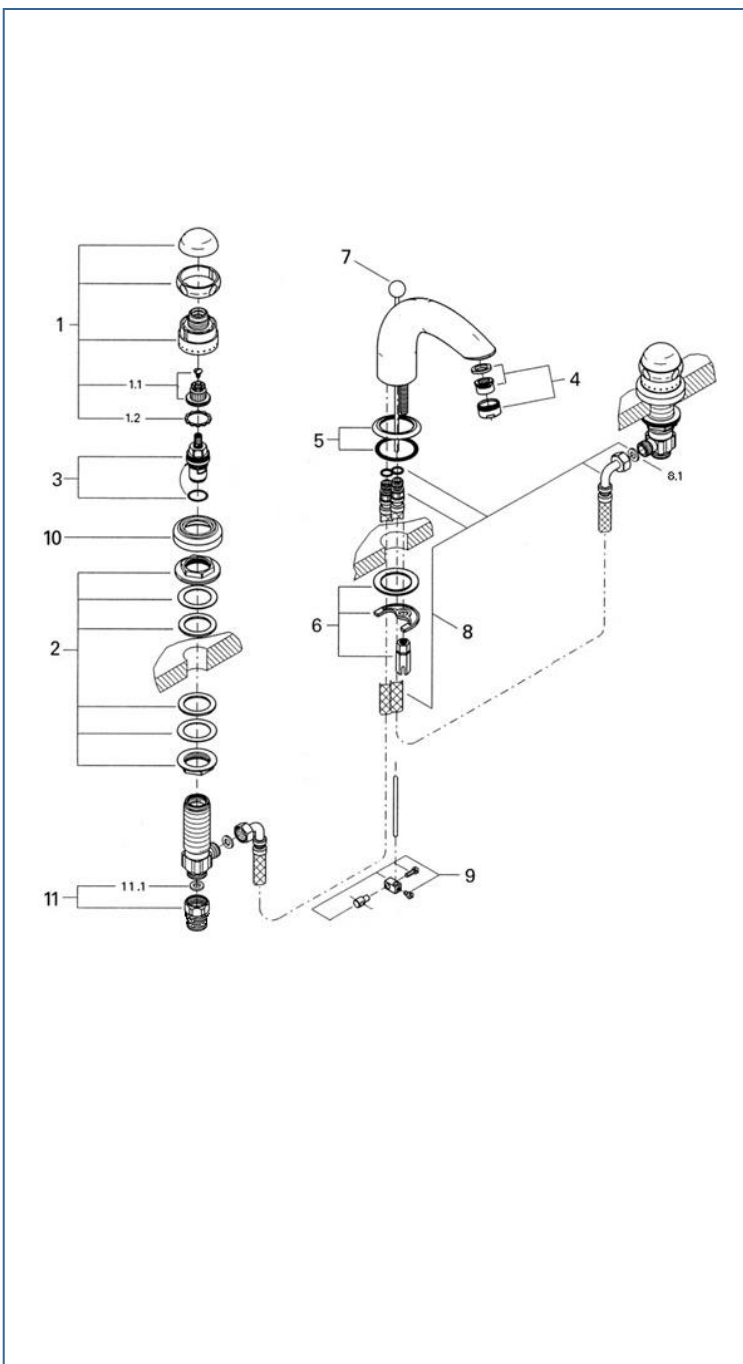

SENTOSA

20893J 20045

図番	名称	品番
1	セントーサハンドル マーク青	45538IP0
	セントーサハンドル マーク赤	設定なし
1.1	フロリダ用インサート	45186000
1.2	ハンドル用カラー	0202100U
2	B550用締付セット	45025000
3	セラミックヘッドパーツ1/2" (右回転 180度開閉)	45648000
4	エアレーター M24x1 マウザータイプ (外ネジ)	13941000
5	化粧プレート	設定なし
6	20606吐水締付	45226000
7	20045用引棒	設定なし
8	2070100J用接続ホース 3/8"用スーパーパッキン	45461000 FP-10
9	ジョイントピース	0684400U
10	化粧プレート	設定なし
11	接続アダプター1/2" x 1/2" CV-9	01931N00
11.1	1/2"スーパーパッキン	FP-01