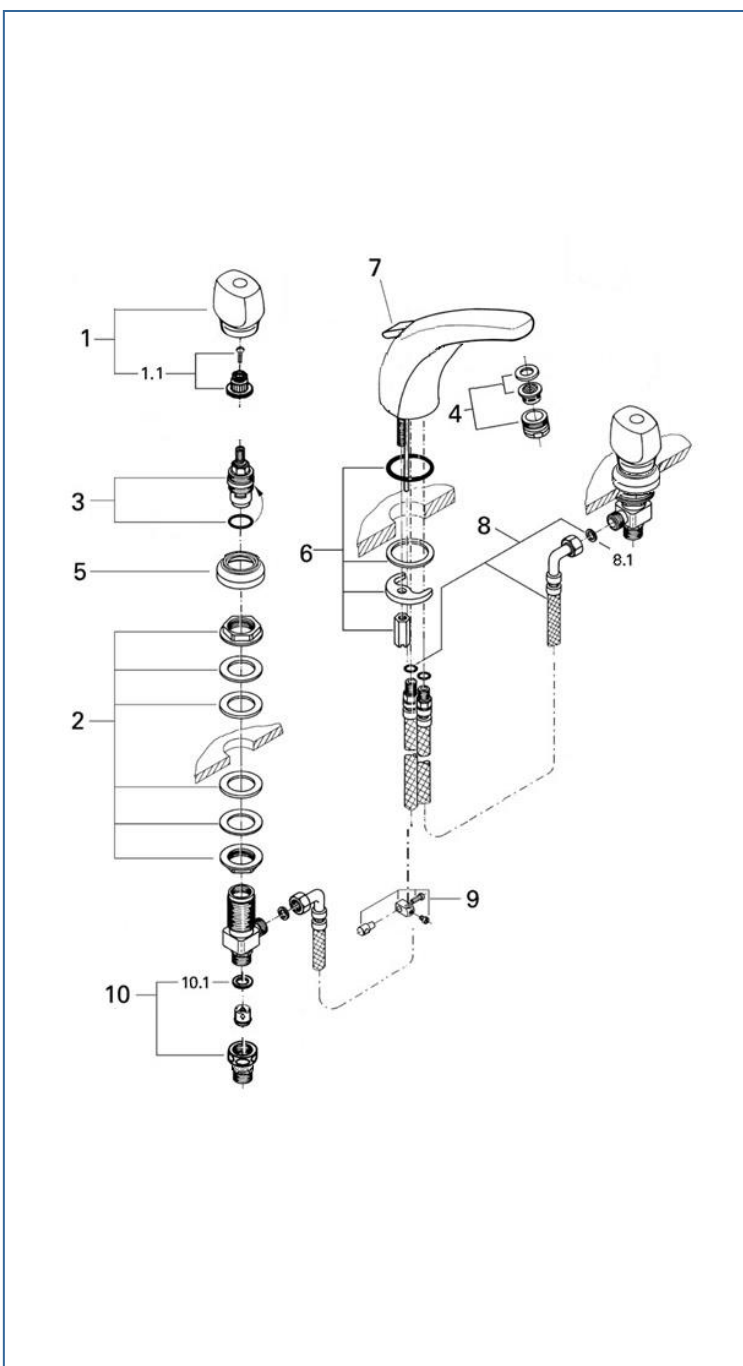

FLORIDA

20606 20611F 20613F

図番	名称	品番
1	フロリダハンドル100 単品	45180000
1.1	フロリダ用インサート	45186000
2	B550用締付セット	45025000
3	セラミックヘッドパーツ(サイズ1/2"・180° 左回転開栓)	45648000
4	エアレーター M24x1 マウザータイプ (外ネジ)	13941000
5	化粧プレート	設定なし
6	締付セット	設定なし
7	引棒	設定なし
8	2070100J用接続ホース	45461000
8.1	3/8"用スーパーパッキン	FP-10
9	ジョイントピース	0684400U
10	接続アダプター1/2"x1/2"CV-9	01931N00
10.1	1/2"スーパーパッキン	FP-01