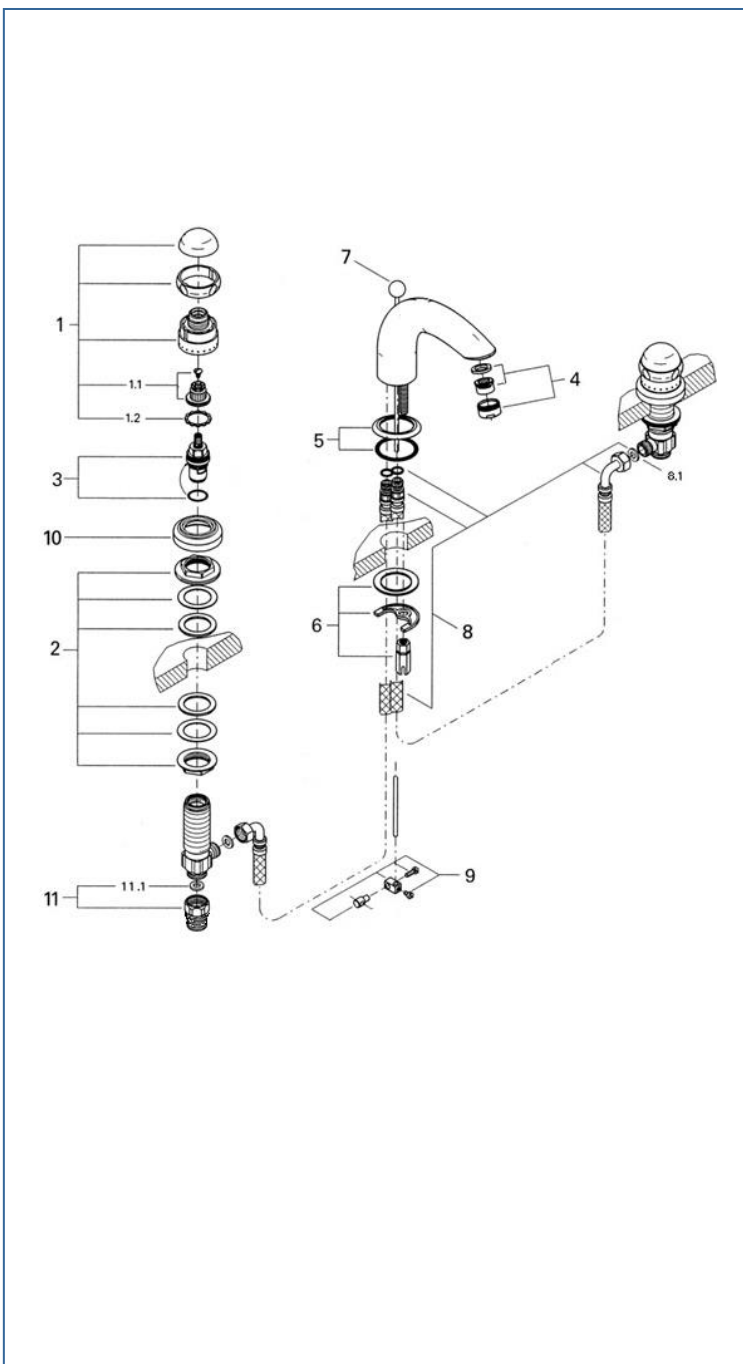

SENTOSA

20893J 20045

図番	名称	品番
1	セントーサハンドル マーク青	45538IP0
	セントーサハンドル マーク赤	設定なし
1.1	フロリダ用インサート	45186000
1.2	ハンドル用カラー	0202100U
2	B550用締付セット	45025000
3	セラミックヘッドパーツ(サイズ1/2"・180° 左回転開栓)	45648000
4	エアレーター M24x1 マウザータイプ (外ネジ)	13941000
5	化粧プレート	設定なし
6	20606吐水締付	45226000
7	20045用引棒	設定なし
8	2070100J用接続ホース	45461000
	3/8"用スーパーパッキン	FP-10
9	ジョイントピース	0684400U
10	化粧プレート	設定なし
11	接続アダプター-1/2"x1/2"CV-9	01931N00
11.1	1/2"スーパーパッキン	FP-01