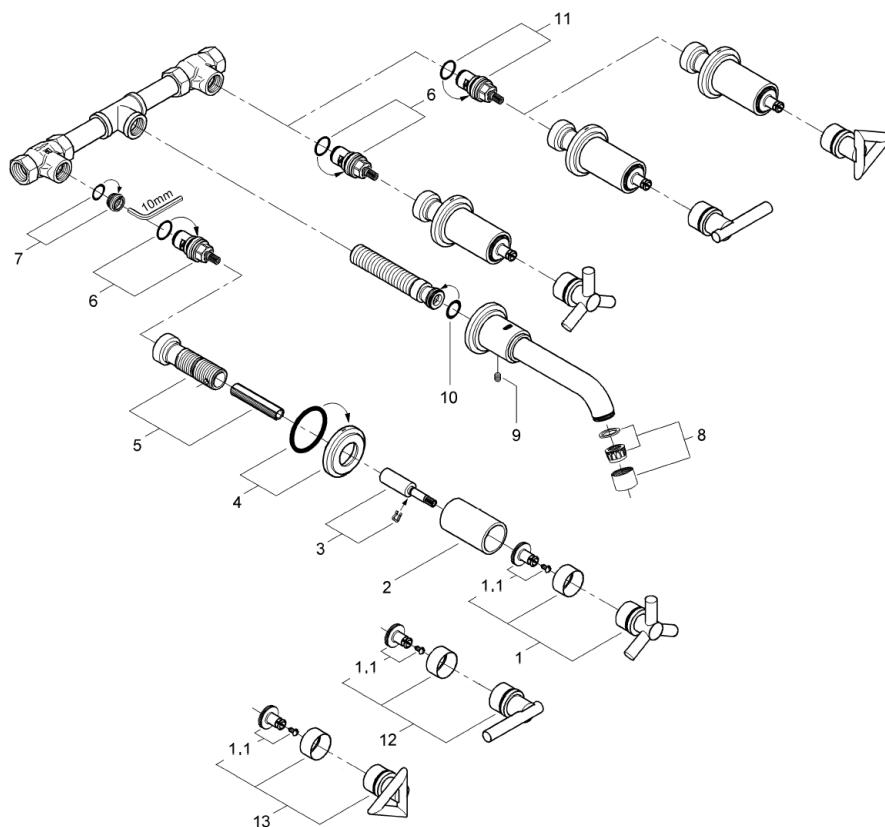

Atrio

20057、20000、20000000、2000000J

図番	名称	品番
1	ATRIO YPSILONハンドル	45603000
1.1	ATRIO ハンドルインサート	45605000
2	アトリオ19069用スリーブ	08137000
3	ATRIO 埋込バルブ用スピンドル	45607000
4	ATRIO 20000用フランジ	設定なし
5	埋込バルブ接続スピン	45202000
6	セラミックヘッドパーツ1/2"(右回転 90度開閉)	45882000
7	1/2"バルブ用弁座	45023000
8	アトリオ口金 アマウザー	06574000
9	固定ビス	設定なし
10	34404(53番)用Oリング	01282000
11	セラミックヘッドパーツ1/2"(左回転 90度開閉)	45883000
12	ATRIO JOTAハンドル	45609000
13	デルタハンドル	設定なし