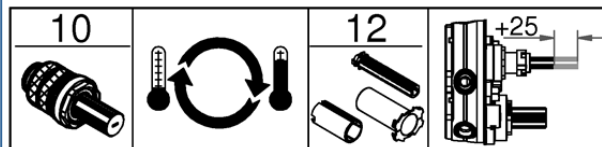

## Grotherm SmartControl

2912600J

図番	名称	品番
1	マウンティングプレート1ボタン/3ボタン用	※ 48362000
2	スマートコントロール温度調整ハンドル	49029000
3	スマートコントロール2912600J用化粧プレート	49042000
4	スマートコントロールプッシュボタン	48361000
5	スマートコントロールプッシュボタンカートリッジ	48359000
5.1	高さ調整ねじ(3本セット)	49088000
6	スマートボックス用サーモカートリッジ3/4"	49028000
7	スマートコントロール用逆止弁 20mm	47979000
8	ウォーターガイド用パッキン	48360000
9	ソケットレンチ36mm34mm	49059000
10	逆配管サーモカートリッジ3/4"	※ 49003000
12	スマートボックスプッシュボタン用エクステンション	14048000