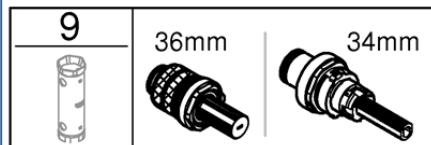

## Grotherm SmartControl

2912600J

図番	名称	品番
1	マウンティングプレート1ボタン/3ボタン用	※ 48362000
2	スマートコントロール温度調整ハンドル	49029000
3	スマートコントロール2912600J用化粧プレート	49042000
4	スマートコントロールプッシュボタン	48361000
5	スマートコントロールプッシュボタンカートリッジ	48359000
5.1	高さ調整ねじ(3本セット)	49088000
6	スマートボックス用サーモカートリッジ3/4"	49028000
7	スマートコントロール用逆止弁 20mm	47979000
8	ウォーターガイド用パッキン	48360000
9	ソケットレンチ36mm34mm	49059000
10	逆配管サーモカートリッジ3/4"	※ 49003000
12	スマートボックスプッシュボタン用エクステンション	14048000