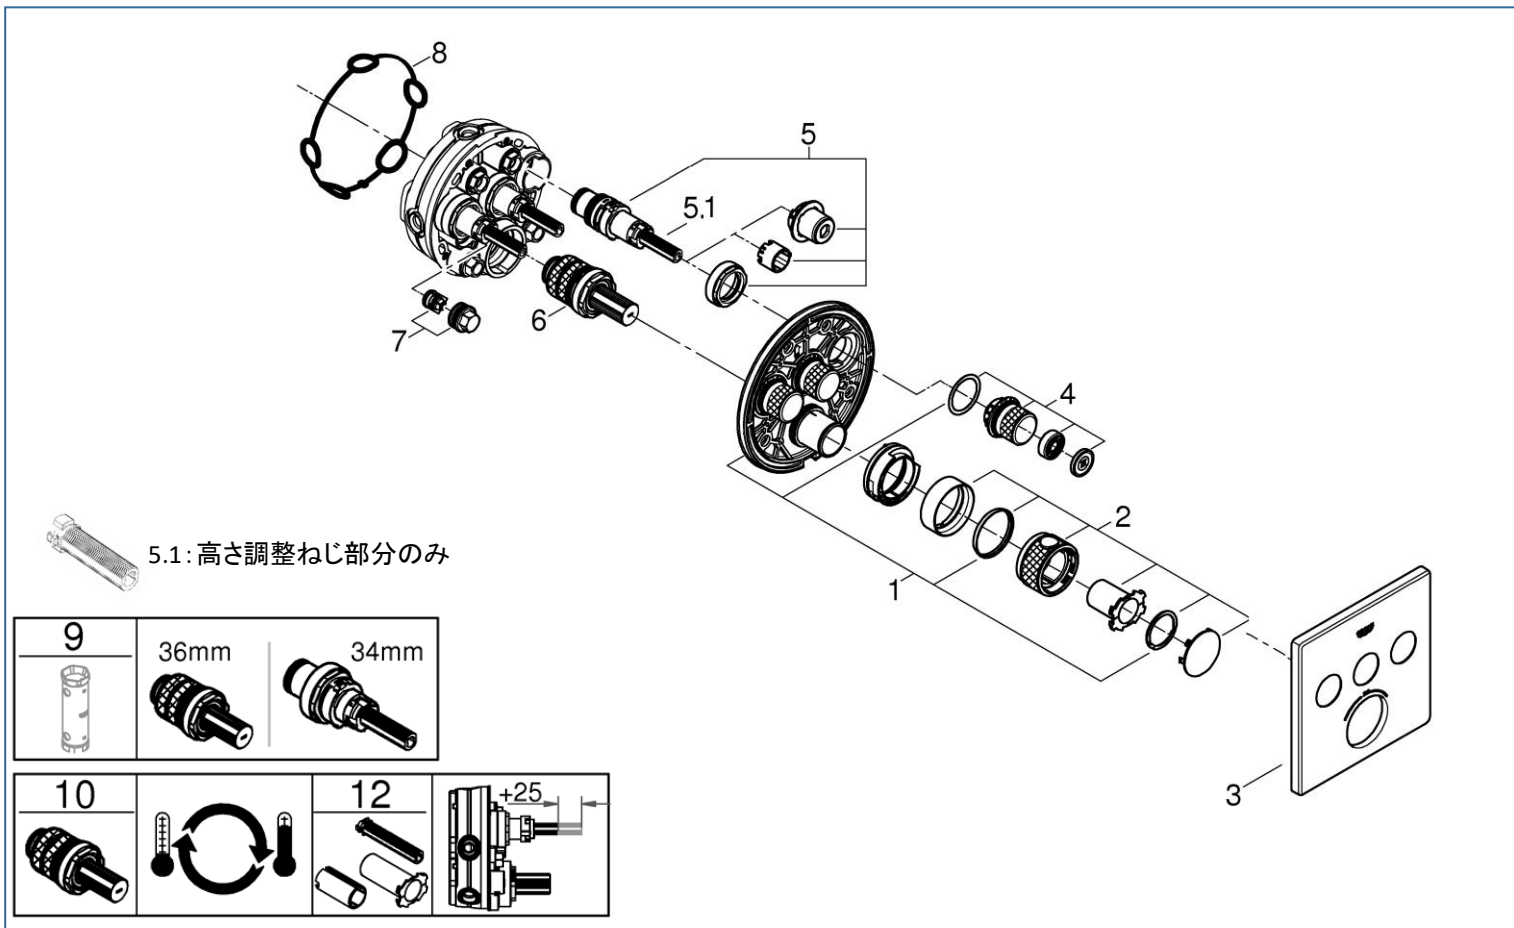

## Grotherm SmartControl

2912600J

図番	名称	品番
1	マウンティングプレート1ボタン/3ボタン用	※ 48362000
2	スマートコントロール温度調整ハンドル	49029000
3	スマートコントロール2912600J用化粧プレート	49042000
4	スマートコントロールプッシュボタン	48361000
5	スマートコントロールプッシュボタンカートリッジ	48359000
5.1	高さ調整ねじ(3本セット)	49088000
6	スマートボックス用サーモカートリッジ3/4"	49028000
7	スマートコントロール用逆止弁 20mm	47979000
8	ウォーターガイド用パッキン	48360000
9	ソケットレンチ36mm34mm	49059000
10	逆配管サーモカートリッジ3/4"	※ 49003000
12	スマートボックスプッシュボタン用エクステンション	14048000