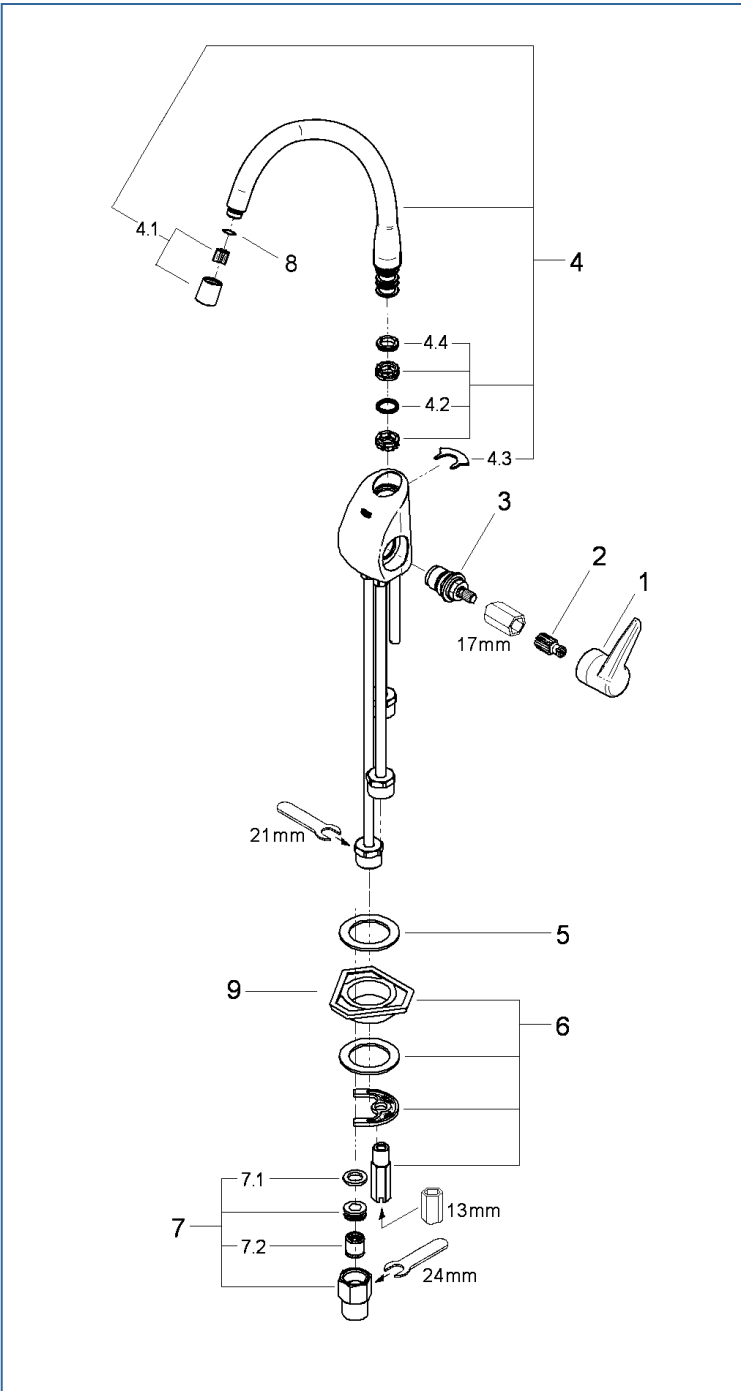

## FILYER TAP

## JP595901

図番	名称	品番
1	20119用ハンドル	JP606700
2	ハンドルインサート	05386000
3	32318用セラミックヘッドパーツ1/2"	46318000
4	吐水口	設定なし
4.1	浄水器用単水栓(20119)エアレーター	JP606600
4.2	吐水口用Oリング	01285000
4.3	クリップ	設定なし
4.4	31002吐水口用クリップリング	0991010U
5	スポンジパッキン	設定なし
6	20119用締付セット	46249000
6.1	LL用三角補強板(旧0533400W)	41186900W
7	接続アダプター-1/2"x1/2"CV-9	01931N00
7.1	1/2"スーパーパッキン	FP-01
7.2	逆止弁 15MM	DW15
8	Oリング S-10	市販品
9	LL用三角補強板(旧0533400W)	41186900W

マルチピュア製専用カートリッジをご使用ください。  
 カートリッジの交換目安は24か月です。  
 交換用カートリッジのご購入は  
 マルチピュアジャパン株式会社までお問い合わせください。  
 CB6PB : ¥18,000  
 フリーダイヤル 0120-80-1711(平日10:00~18:00)

注1) ※印は受注発注品となります。

2) ご発注時に品切れの部品は、ドイツ本国の在庫状況により受注後1~2ヶ月後の納入になる場合もあります。