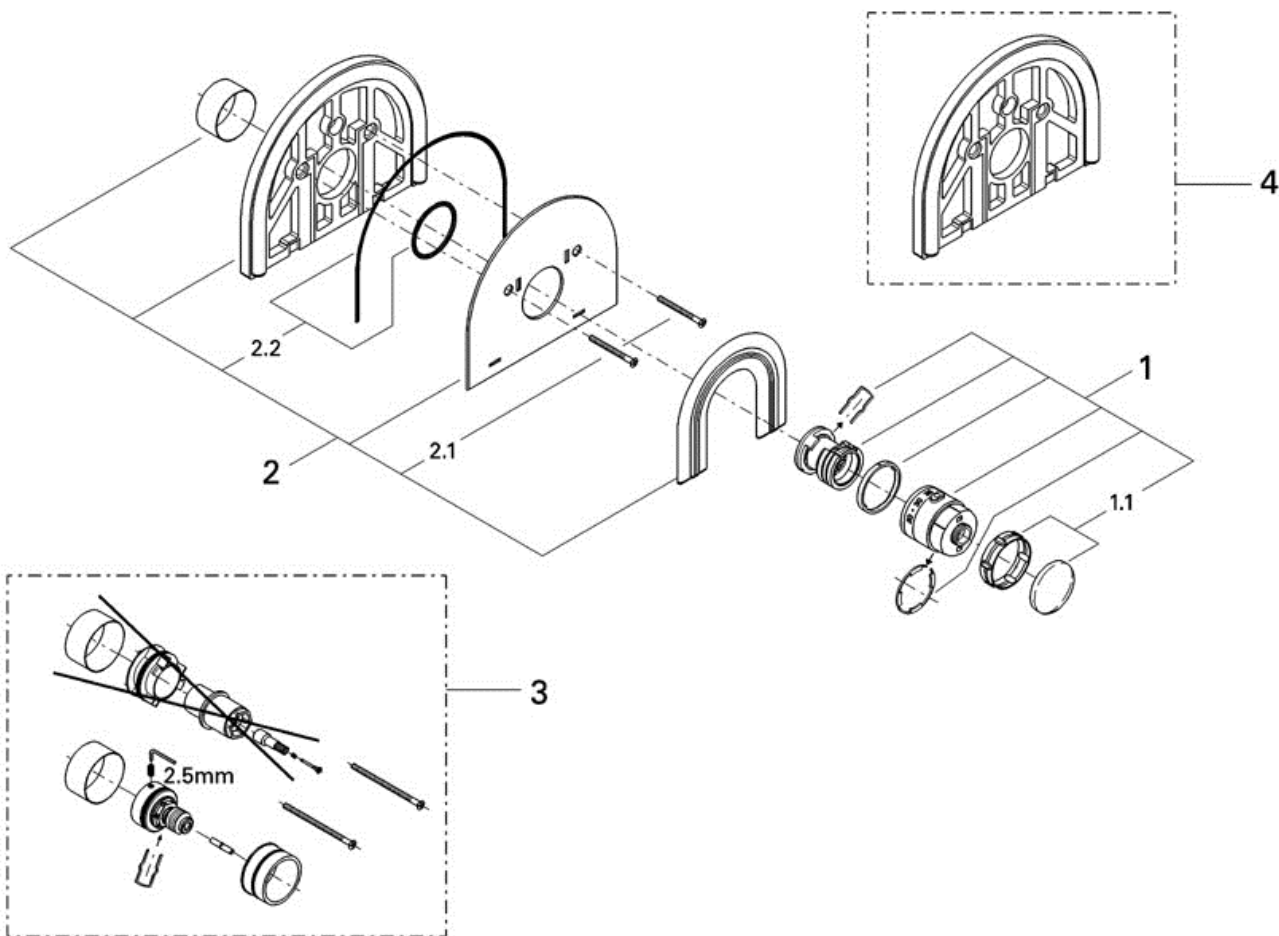

CHIARA

19610

図番	名称	品番
1	キアラ温度ダイヤル	47451IPO
1.1	キャップ	設定なし
2	フランジセット	設定なし
2.1	ビスセット	設定なし
2.2	パッキンセット	設定なし
3	埋込サーモエクステンション	設定なし
4	スペーサーリング	設定なし

※組合せ埋込部品番:34303

注1) ※印は受注発注品となります。

2) ご発注時に品切れの部品は、ドイツ本国の在庫状況により受注後1~2ヶ月後の納入になる場合もあります。