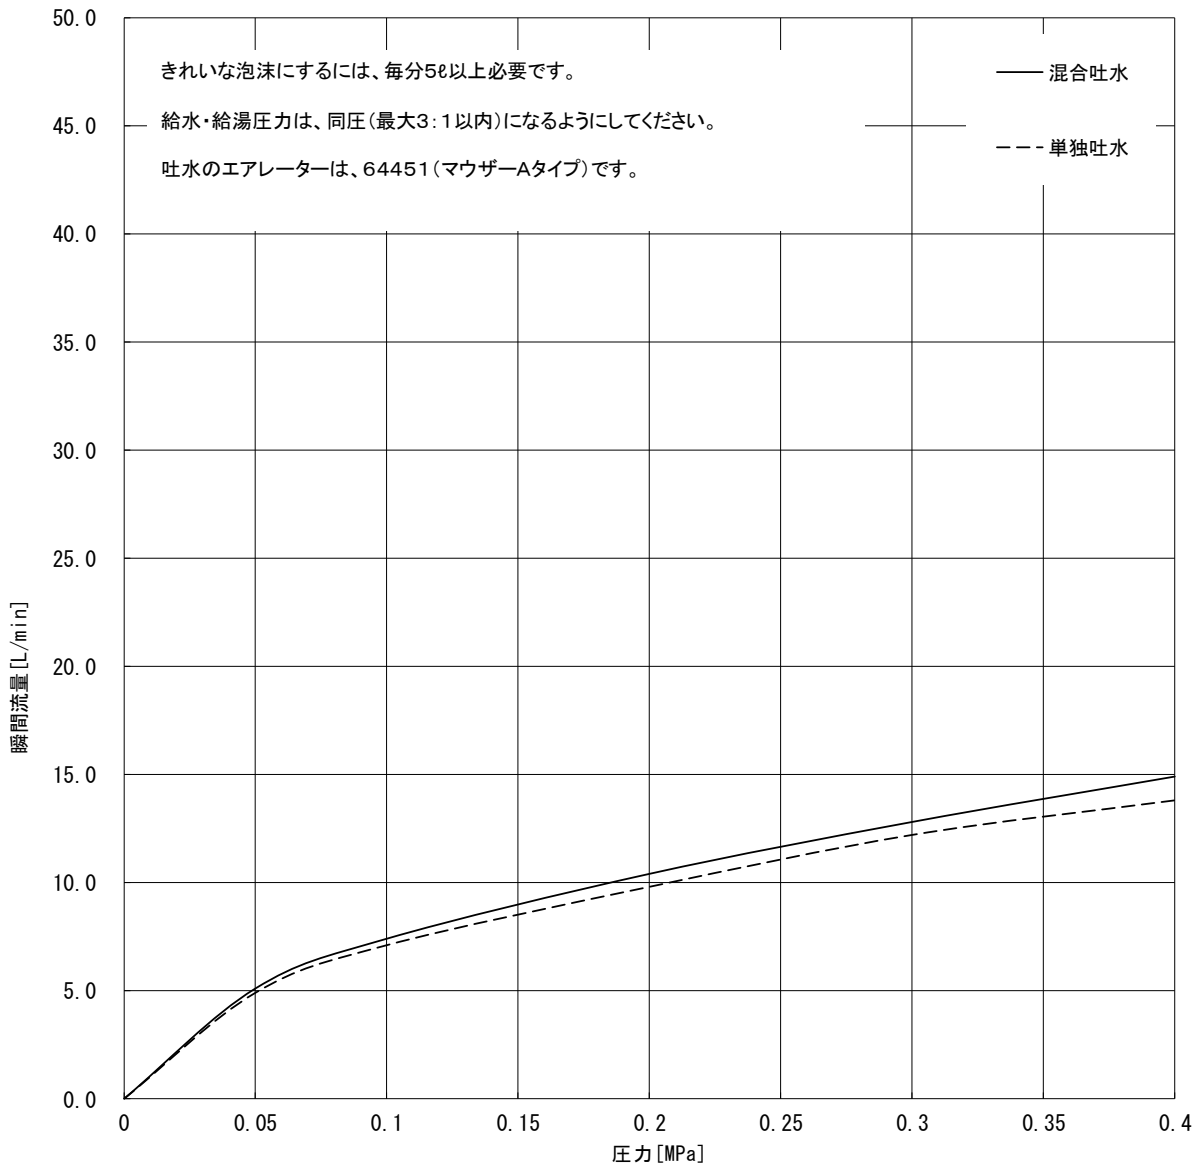

GROHE

3263500J + 1938100J EUROSMART COSMO

	MPa					
	0	0.05	0.1	0.2	0.3	0.4
混合吐水	0.0	5.1	7.4	10.4	12.8	14.9
単独吐水	0.0	4.9	7.1	9.8	12.2	13.8

ℓ/min

グローエジャパン株式会社

2022年3月

仕様を変更する場合がありますので流量が変わることをご了承ください。
構造、機能が類似している商品は測定しておりません。±5%程度の誤差がある可能性があります。
圧力は器具直前の動水圧力で測定しております。元圧は配管抵抗を考慮して高めに設定してください。