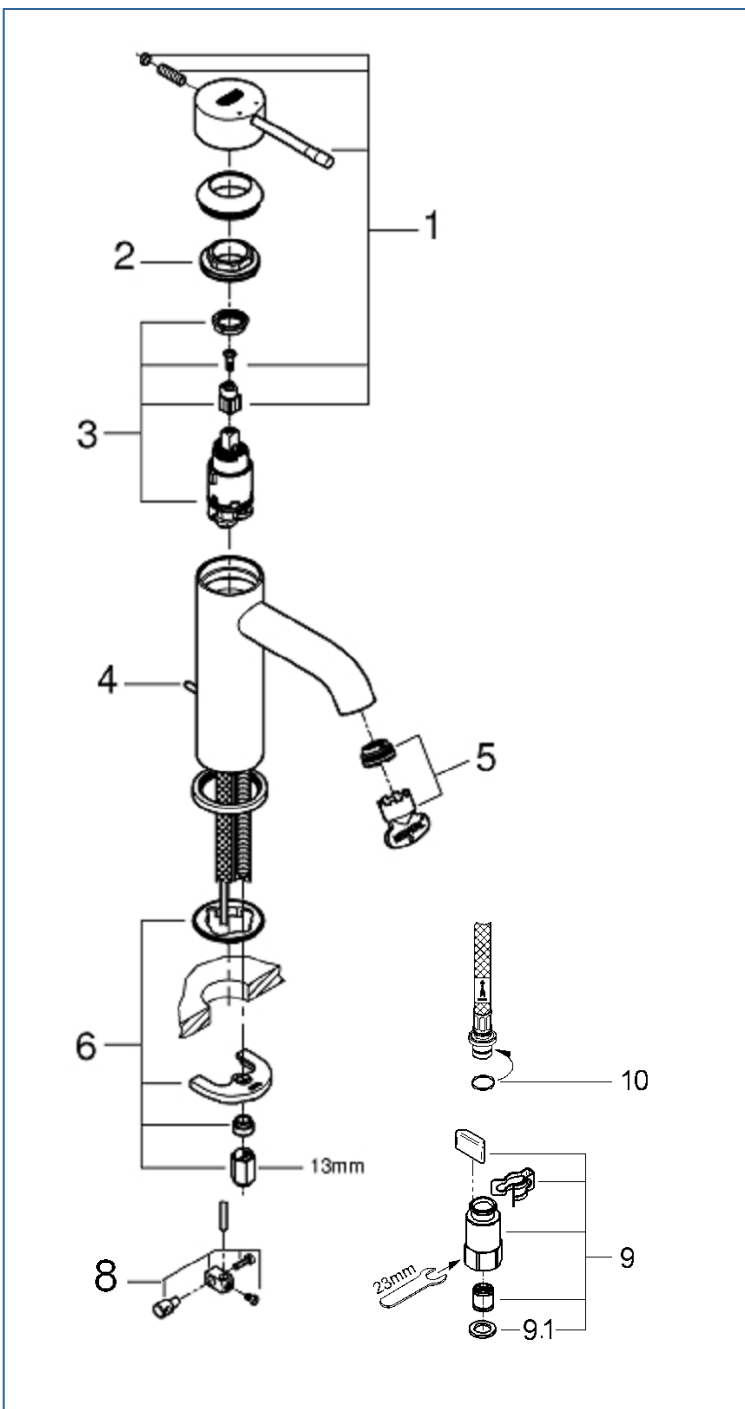

ESSENCE

JP303900

図番	名称	品番
1	レバーハンドル	※ 46917000
2	カートリッジ止ナット	46715000
3	32251用セラミックカートリッジ	46580000
4	32357002用引棒185mm延長	46739000
5	19408用エアレーター	48270000
6	33252002用締付セット	46645000
8	ジョイントピース	0684400U
9	クイックジョイント接続アダプター(2個入)	408499040
9.1	1/2"スーパーパッキン	FP-01
10	Oリング(P8)	市販品