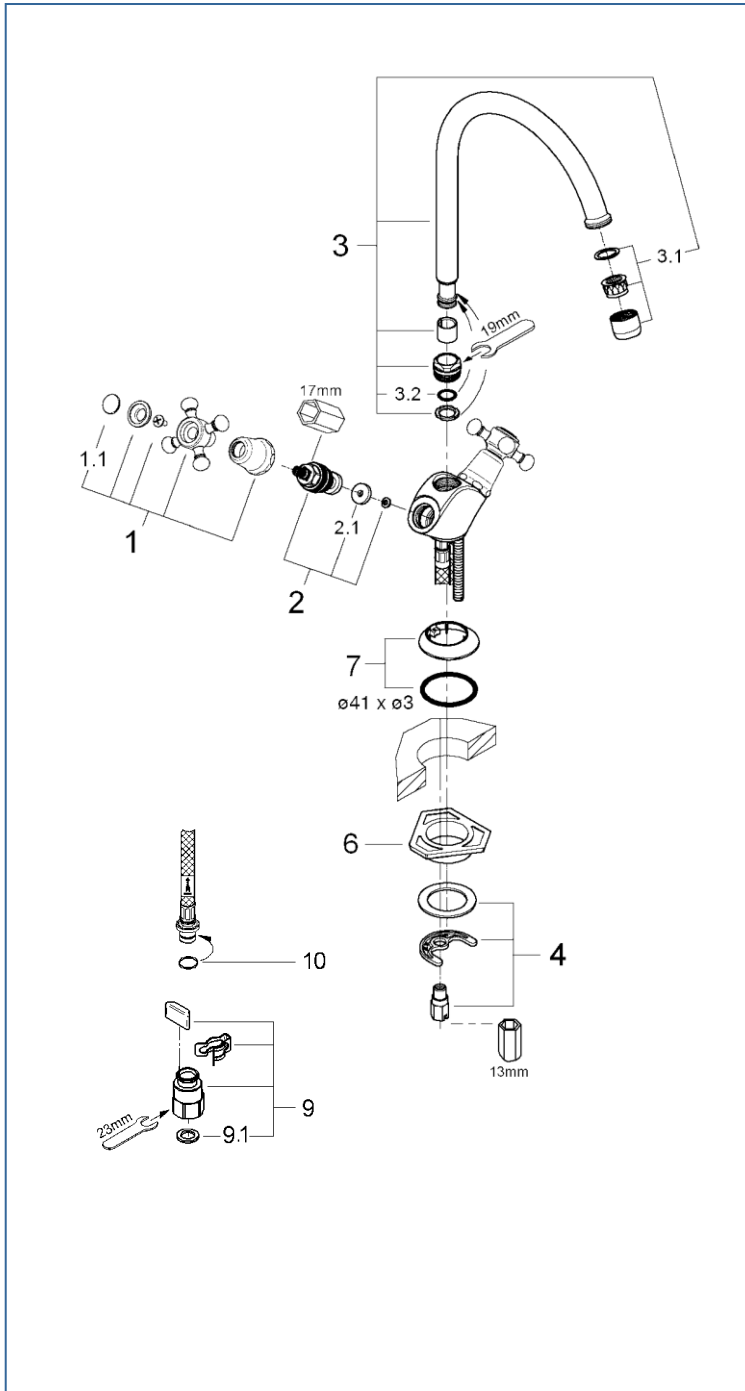

ARABESK

JP257904 JP257903

図番	名称	品番
1	十字ハンドル&ハンドル	45277000
1.1	アラベスク ハンドル表示キャップセット	45679000
2	ヘッドパーツ(ショートスピンドル1/2"用)	07146000
2.1	05291 1/2ヘッドパーツ平コマパッキ	JPR01100
3	コスタ キッチン水栓用自在吐水口	13213000
3.1	エアレーター(M22 x 1 内ネジ型)	※ 13928000
	エアレーター M22x1 マウサータイプ (内ネジ)	13944000
3.2	1/2"ヘッドパーツ内Oリング	01280000
4	20119用締付セット	46249000
6	LL用三角補強板(旧0533400W)	41186900W
7	3183110J用化粧プレート	45996000
9	クイックソケット寒冷地(1組) AH-1879	JPK55000
9.1	1/2"スーパーパッキン	FP-01
10	Oリング(P8)	市販品

注)

三角補強板はご購入時期により形状が異なりますのでご注意ください。

注1) ※印は受注発注品となります。

2) ご発注時に品切れの部品は、ドイツ本国の在庫状況により受注後1~2ヶ月後の納入になる場合もあります。