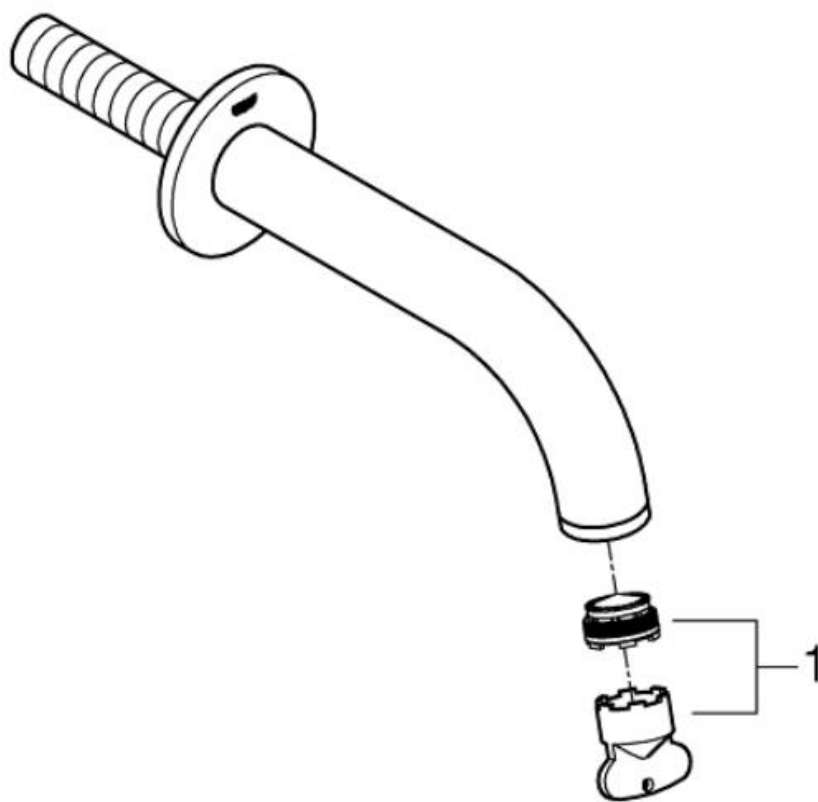

Atrio

1313930J

図番	名称	品番
1	ESSENCEバスシャワー口金工具付	13926000

注1) ※印は受注発注品となります。

2) ご発注時に品切れの部品は、ドイツ本国の在庫状況により受注後1~2ヶ月後の納入になる場合もあります。