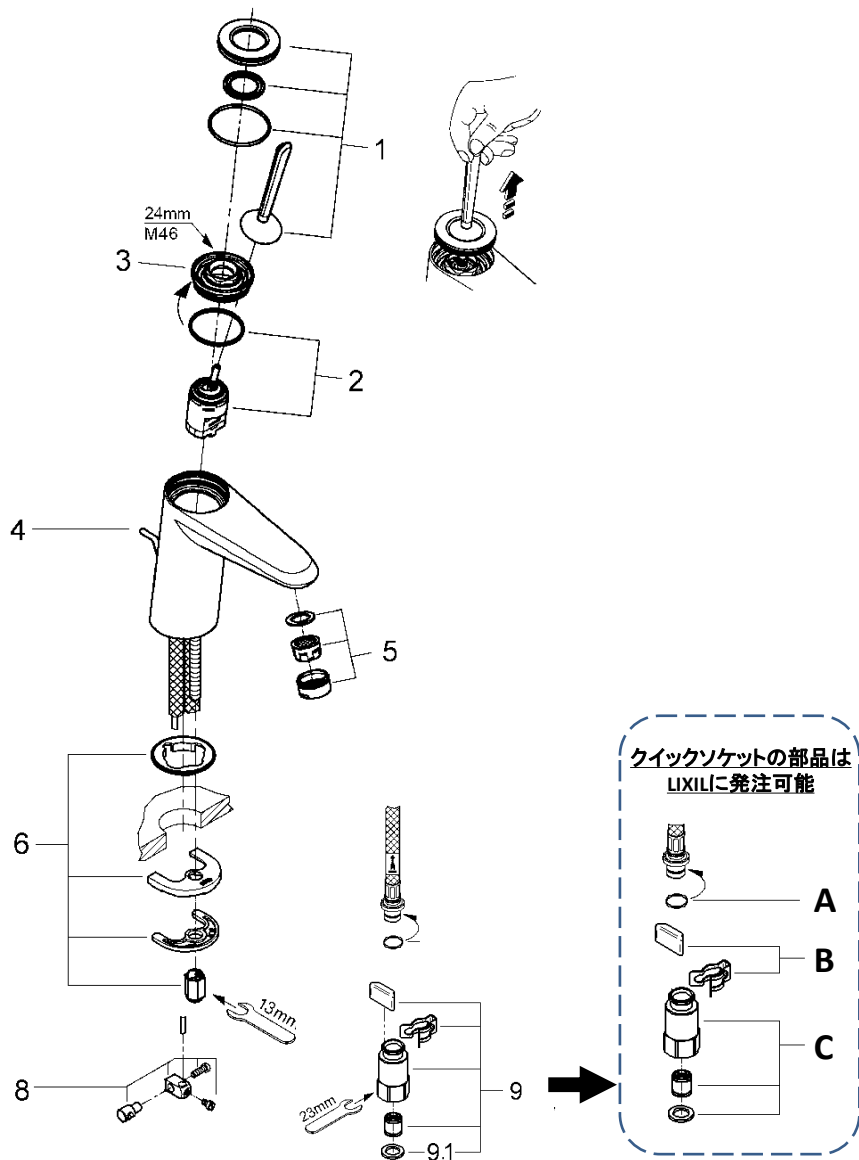

品番 JP362702 JP362701

品名 EURODISC JOY

図番	名称	品番	価格	発注先	旧品番
1	ジョイレバー 化粧カバー付	※ 46906000		GROHE	
2	ユーロディスクジョイ用セラミックカートリッジ	46907000	9,600	GROHE	
3	止ナット	設定なし			
4	32357002用引棒185mm延長	46739000		LIXIL	
4A	32165用 引棒プラグ	設定なし			JPX32500
5	マウザー	48159000	1,600	GROHE	
5A	エアレーター M24x1 マウザータイプ (外ネジ)	13941000	1,300	LIXIL	
6	33252002用締付セット	46645000	2,500	LIXIL	
8	ジョイントピース	0684400U	1,800	LIXIL	
9	クイックソケット一般地(1組) AH-1878	JPK54900		LIXIL	
9.1	1/2"スーパーパッキン	FP-01	200	LIXIL	
A	リング(P8)	50-195-10(1P)	120	LIXIL	
B	クリップリング(呼び8)	A-1932	340	LIXIL	
C	ソケット	A-1879	710	LIXIL	

・販売期間(カタログ掲載ベース)

※2342500J: 2015年～2019年

※JP362701: 2019年～2021年3月(アダプターをクイックジョイントへ変更)

※JP362702: 2021年4月～(品番のみ変更)

・主な消耗品: セラミックカートリッジ、エアレーター

注1) ※印は受注発注品となります。

2) 輸入製品の特性上予告なく部品の品番や価格・仕様が変更したり廃番になる場合があります。

3) ご発注時に品切れの部品は、ドイツ本国の在庫状況により受注後1～2ヶ月後の納入になる場合もあります。