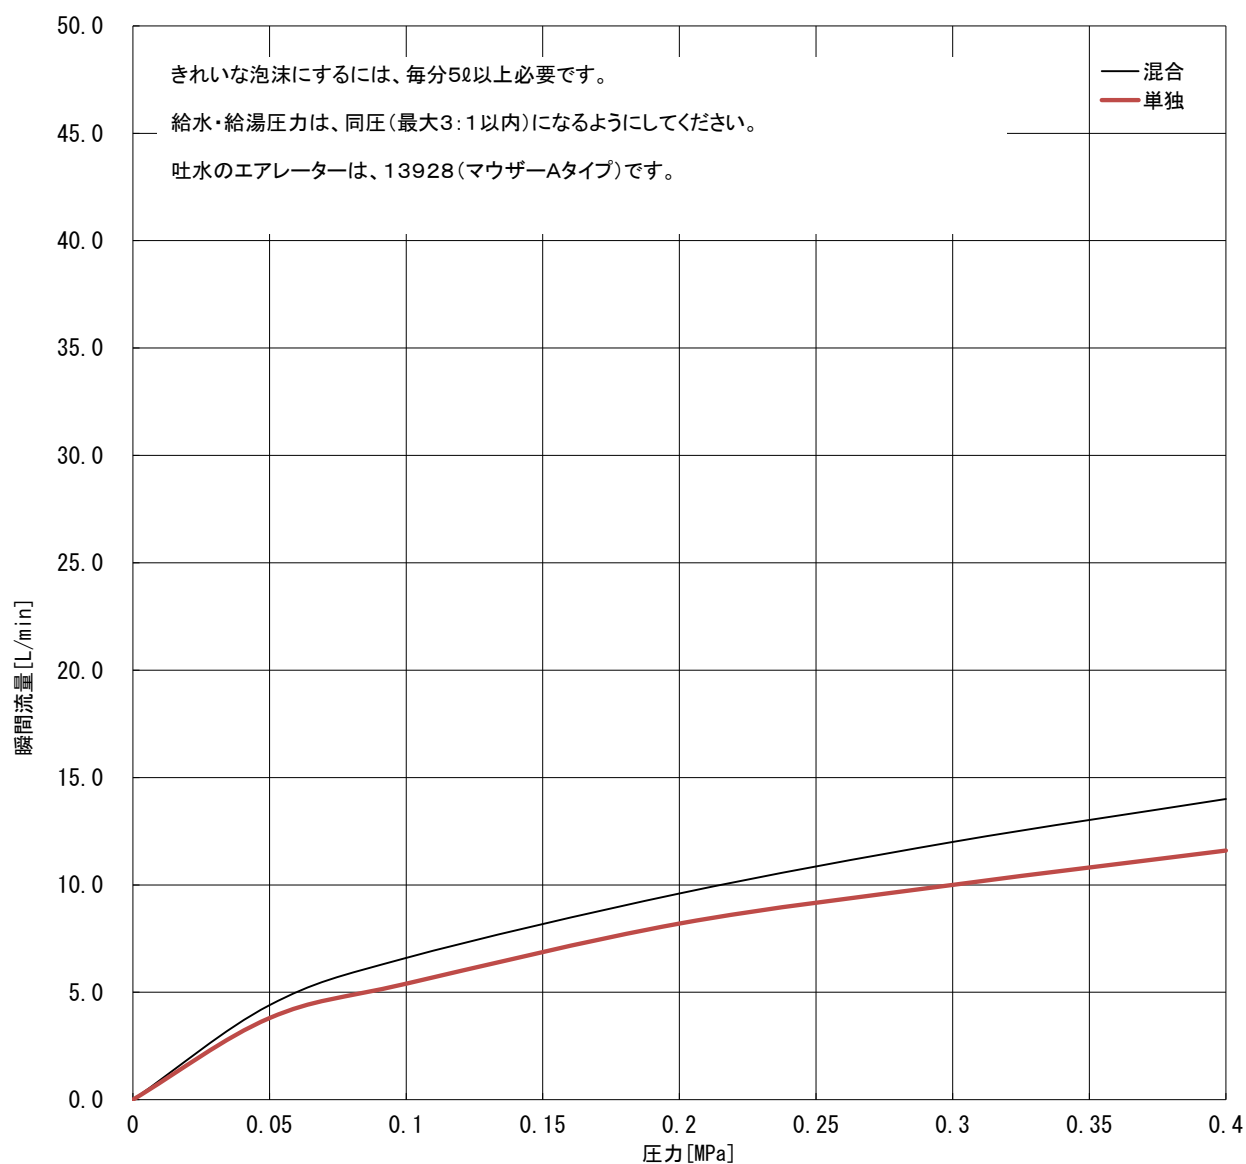

GROHE

JP305601_JP305600_JP305701_JP305700

EUROSTYLE COSMO

	MPa					
	0	0.05	0.1	0.2	0.3	0.4
混合	0.0	4.4	6.6	9.6	12.0	14.0
単独	0.0	3.8	5.4	8.2	10.0	11.6

ℓ/min

グローエジャパン株式会社

2021年3月

仕様を変更する場合がありますので流量が変わることをご了承ください。
構造、機能が類似している商品は測定しておりません。±5%程度の誤差がある可能性があります。
圧力は器具直前の動水圧力で測定しております。元圧は配管抵抗を考慮して高めに設定してください。