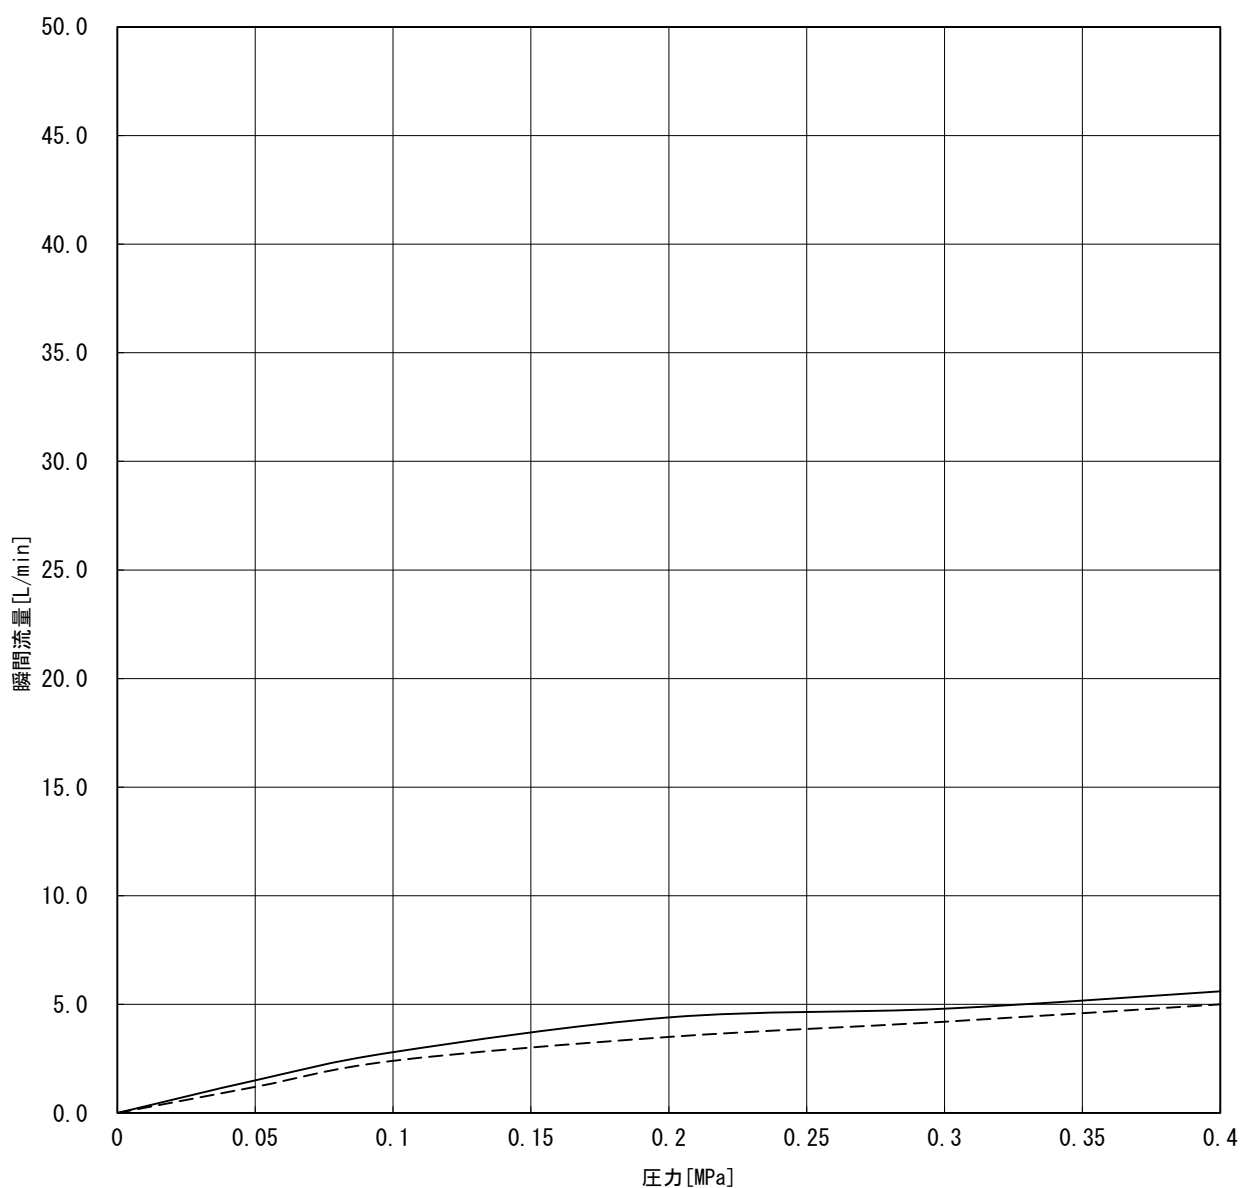

# GROHE

JP210800 / JP210900 / JP596700 / 3632710J / 3633110J

EUROSMART COSMO E

		Mpa					
		0	0.05	0.1	0.2	0.3	0.4
混合 単独	混合	0.0	1.5	2.8	4.4	4.8	5.6
	単独	0.0	1.2	2.4	3.5	4.2	5.0
		ℓ/min					

グローエジャパン株式会社

2021. 1

仕様を変更する場合がありますので流量が変わることをご了承ください。  
 構造、機能が類似している商品は測定しておりません。±5%程度の誤差があると思われるのでご了承ください。  
 圧力は器具直前の動水圧力で測定しております。元圧は配管抵抗を考慮して高めに設定してください。