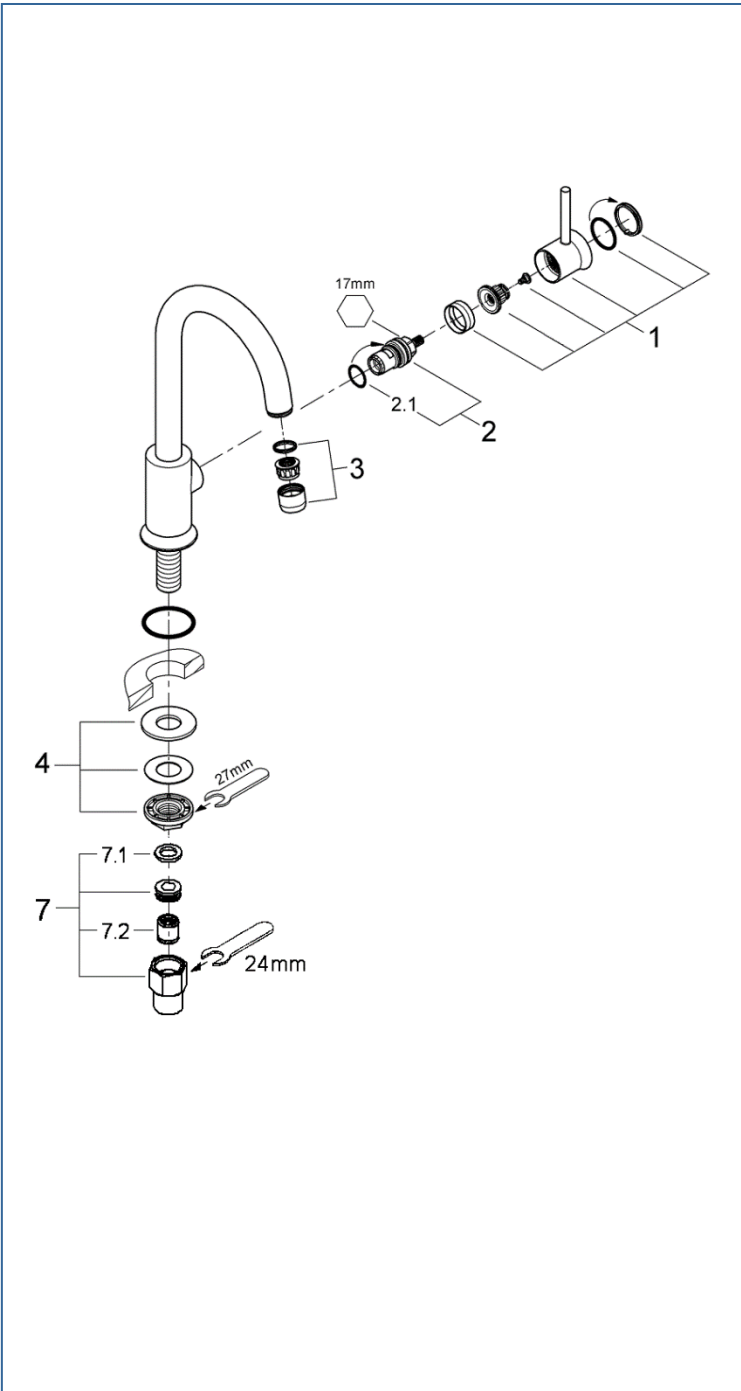

浄水器単水栓

JP210300

図番	名称	品番
1	BAU classic ハンドル	設定なし
2	セラミックヘッドパーツ1/2" (右回転 90度開閉)	45882000
2.1	1/2"ヘッド締付リング	03924000
3	エアレーター(M22 x 1 内ネジ型)	13928000
4	20159用締付セット	45004000
7	接続アダプター1/2"x1/2" CV-9	01931N00
7.1	1/2"スーパーパッキン	FP-01
7.2	逆止弁 15MM	DW15

キッツマイクロフィルター製カートリッジ付
カートリッジの交換目安は12ヶ月です。

交換用カートリッジOASC-S9: ¥12,500(税抜価格)
グローエ公式オンラインストア
(<https://store.japan-grohe.com/>)
でご購入いただけます。

注1) ※印は受注発注品となります。

注2) ご発注時に品切れの部品は、ドイツ本国の在庫状況により受注後1~2ヶ月後の納入になる場合もあります。