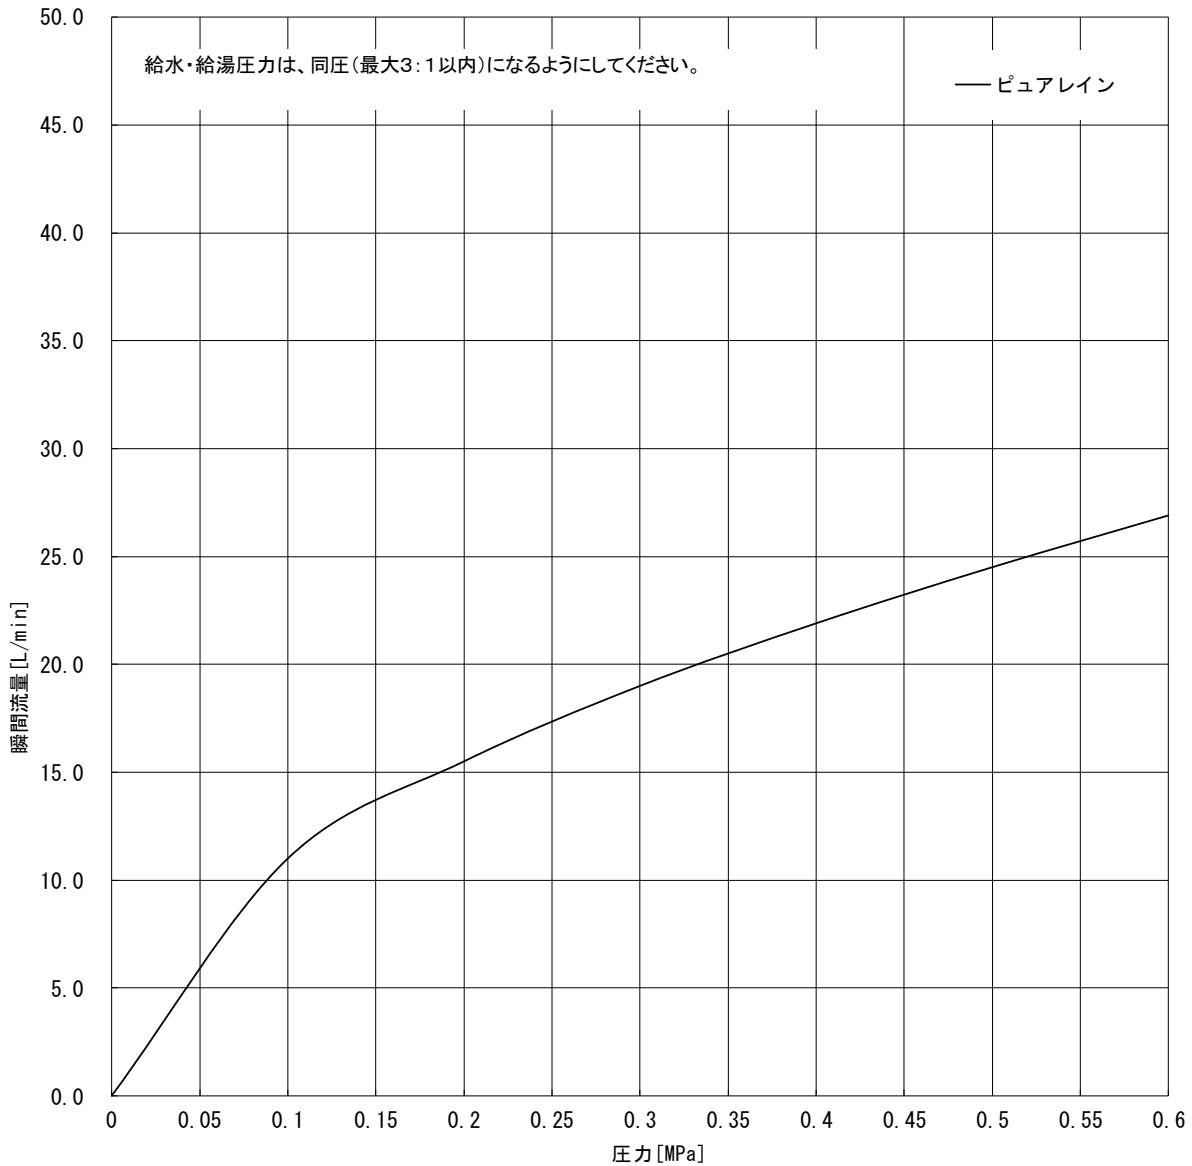

# GROHE

2656100J

Rainshower Mono 310

	MPa						
	0	0.1	0.2	0.3	0.4	0.5	0.6
ピュアレイン	0.0	11.0	15.5	19.0	21.9	24.5	26.9
ℓ/min							

グローエジャパン株式会社

2022年2月

仕様を変更する場合がありますので流量が変わることをご了承ください。  
構造、機能が類似している商品は測定しておりません。±5%程度の誤差がある可能性があります。  
圧力は器具直前の動水圧力で測定しております。元圧は配管抵抗を考慮して高めに設定してください。