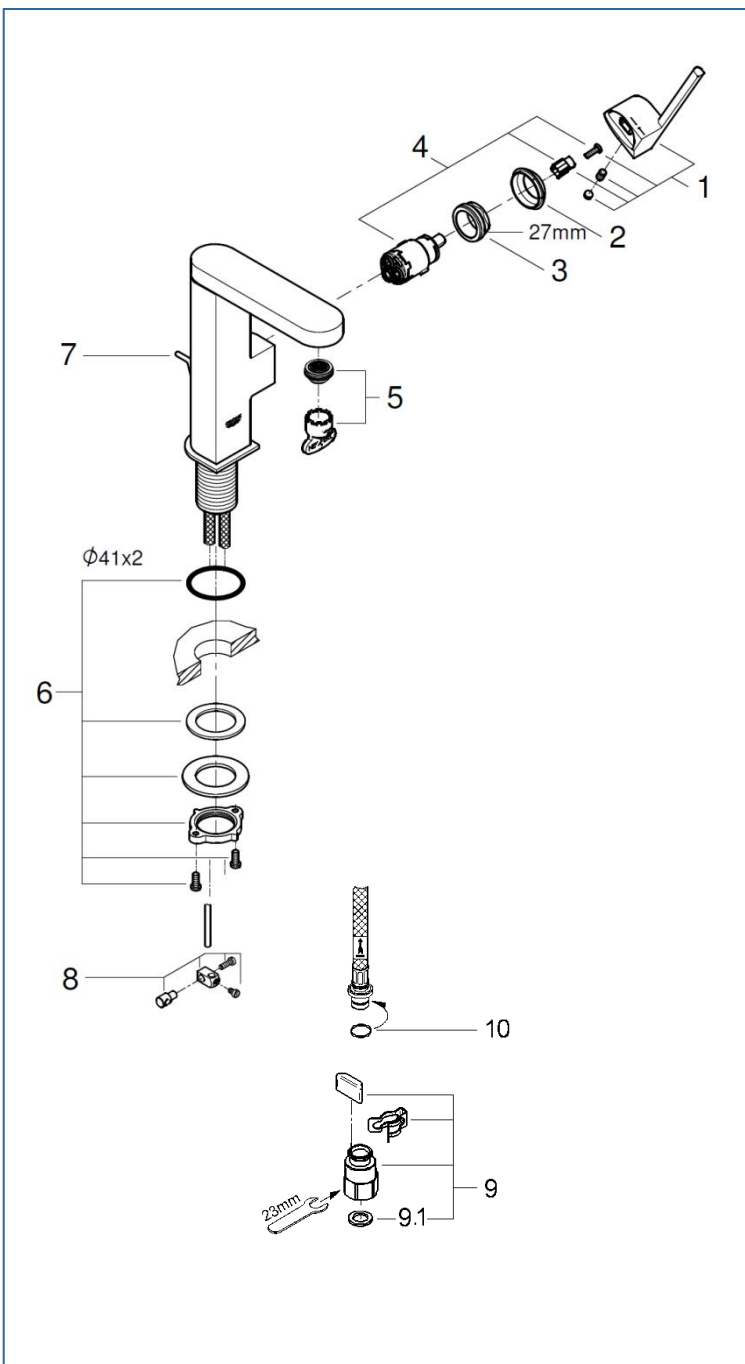

GROHE PLUS

2387130C

図番	名称	品番
1	レバー	設定なし
2	化粧カバー	設定なし
3	止ナット	設定なし
4	プラス サイドレバー用セラミックカートリッジ	46963000
5	プラス マウザー	48449000
6	アトリオ2018 締付セット	48384000
7	32357002用引棒185mm延長	46739000
8	ジョイントピース	0684400U
9	クイックソケット寒冷地(1組) AH-1879	JPK55500
9.1	1/2"スーパーパッキン	FP-01
10	Oリング(P8)	市販品