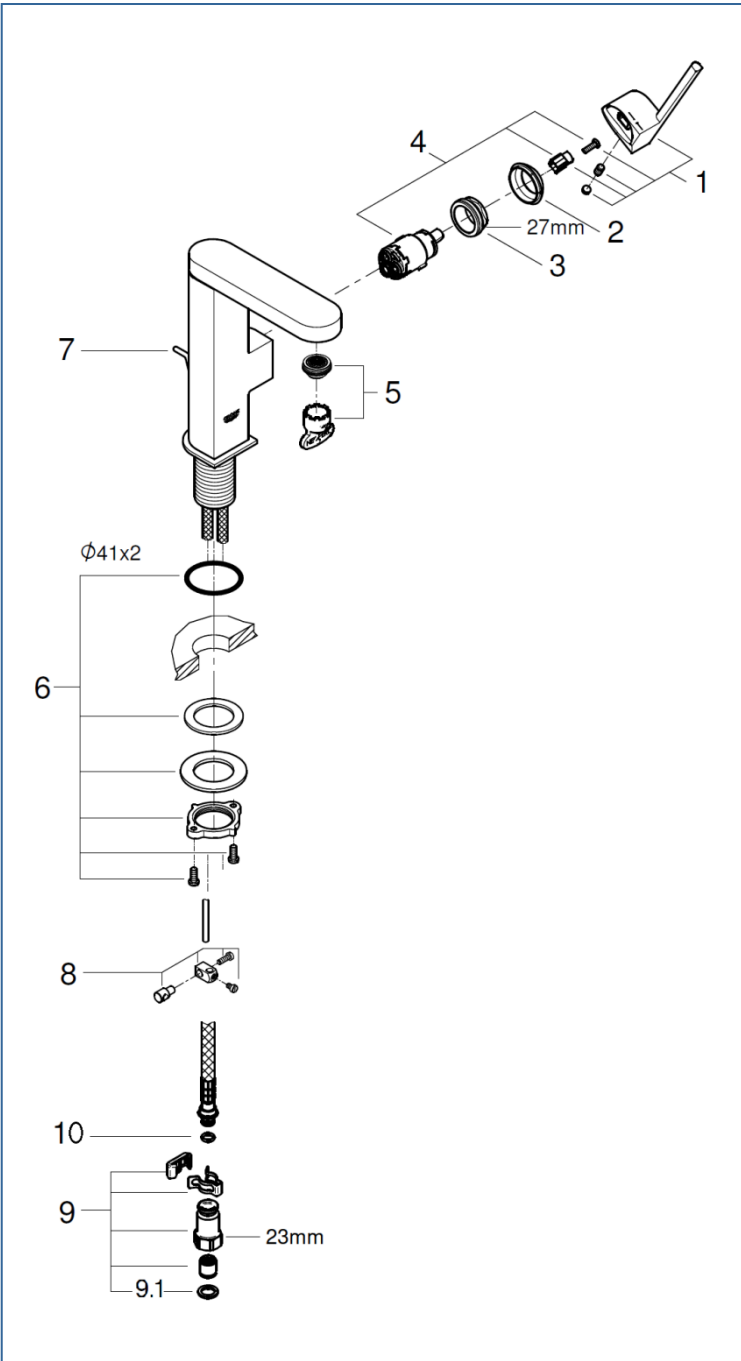

## GROHE PLUS

2387130J

図番	名称	品番
1	レバー	設定なし
2	化粧カバー	設定なし
3	止ナット	設定なし
4	プラス サイドレバー用セラミックカートリッジ	46963000
5	プラス マウザー	48449000
6	アトリオ2018 締付セット	48384000
7	32357002用引棒185mm延長	46739000
8	ジョイントピース	0684400U
9	クイックジョイント接続アダプター(2個入)	408499040
9.1	1/2"スーパーパッキン	FP-01
10	Oリング(P8)	市販品