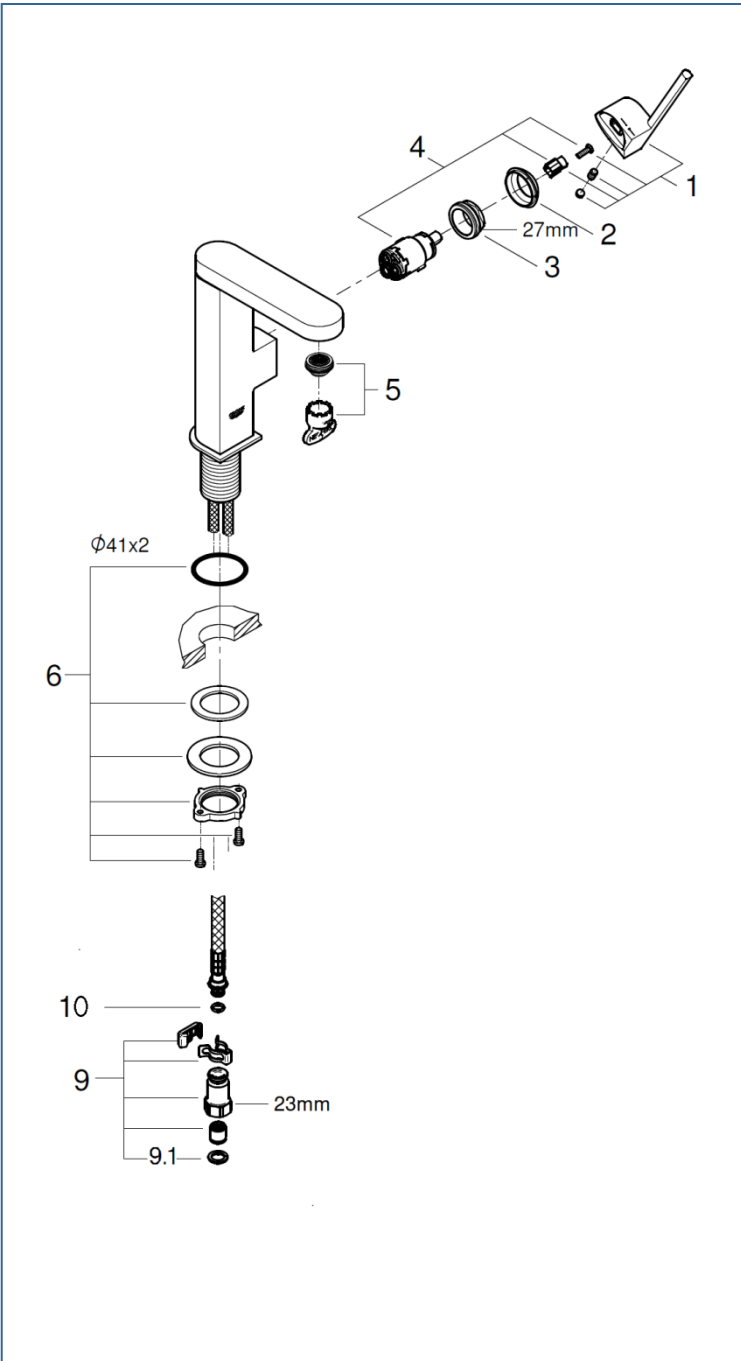

GROHE PLUS

2387230J

図番	名称	品番
1	レバー	設定なし
2	化粧カバー	設定なし
3	止ナット	設定なし
4	プラス サイドレバー用セラミックカートリッジ	46963000
5	プラス マウザー	48449000
6	アトリオ2018 締付セット	48384000
9	クイックソケット一般地(1組) AH-1878	JPK54900
9.1	1/2"スーパーパッキン	FP-01
10	Oリング(P8)	市販品