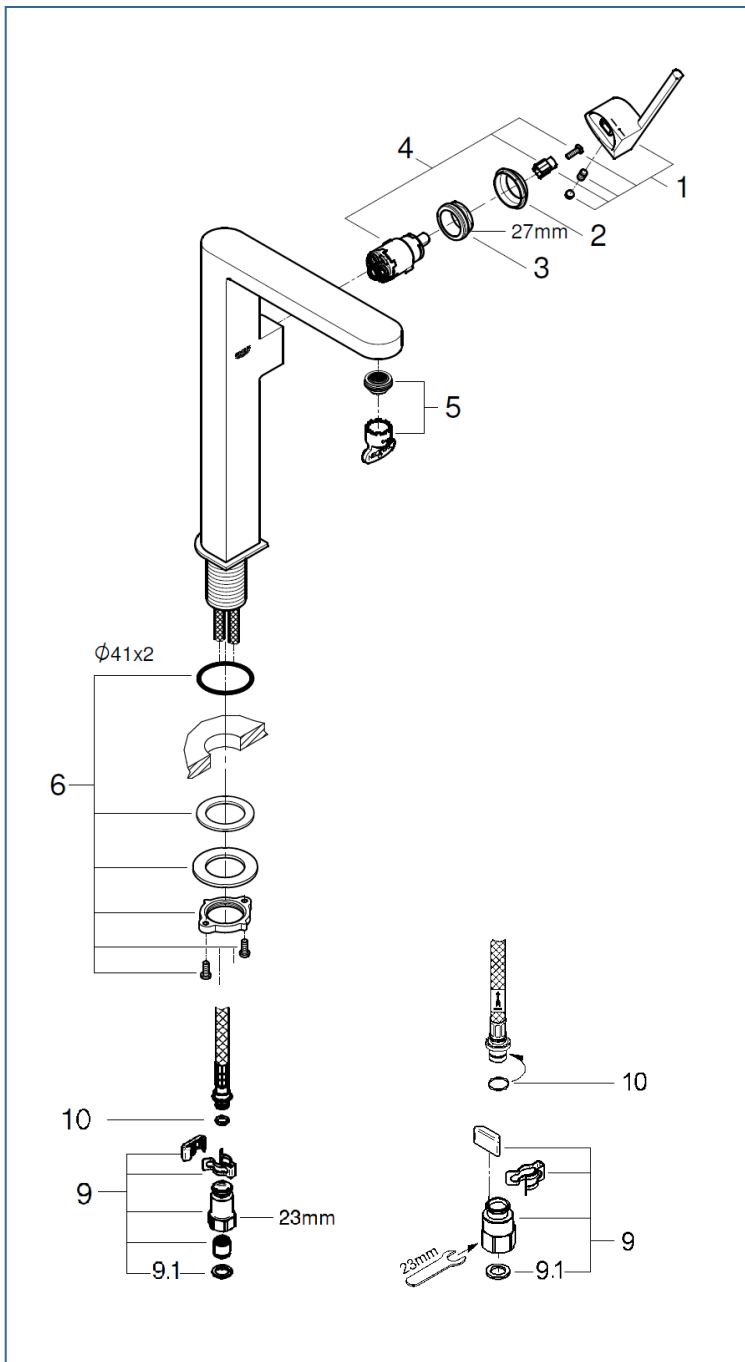

GROHE PLUS

3261830C

図番	名称	品番
1	レバー	設定なし
2	化粧カバー	設定なし
3	止ナット	設定なし
4	プラス サイドレバー用セラミックカートリッジ	46963000
5	プラス マウザー	48449000
6	アトリオ2018 締付セット	48384000
9	クイックソケット寒冷地(1組) AH-1879	JPK55000
9.1	1/2"スーパーパッキン	FP-01
10	Oリング(P8)	市販品