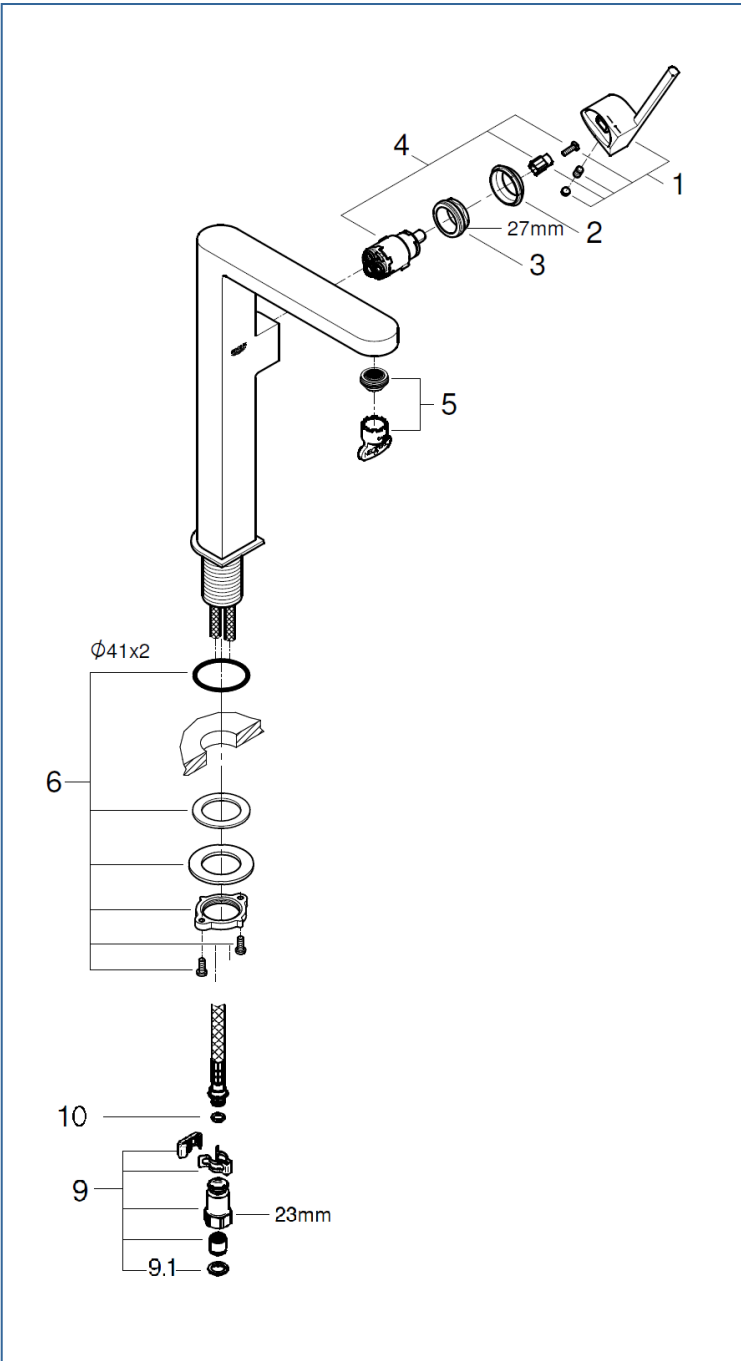

## GROHE PLUS

3261830J

図番	名称	品番
1	レバー	設定なし
2	化粧カバー	設定なし
3	止ナット	設定なし
4	プラス サイドレバー用セラミックカートリッジ	46963000
5	プラス マウザー	48449000
6	アトリオ2018 締付セット	48384000
9	クイックジョイント接続アダプター(2個入)	408499040
9.1	1/2"スーパーパッキン	FP-01
10	Oリング(P8)	市販品