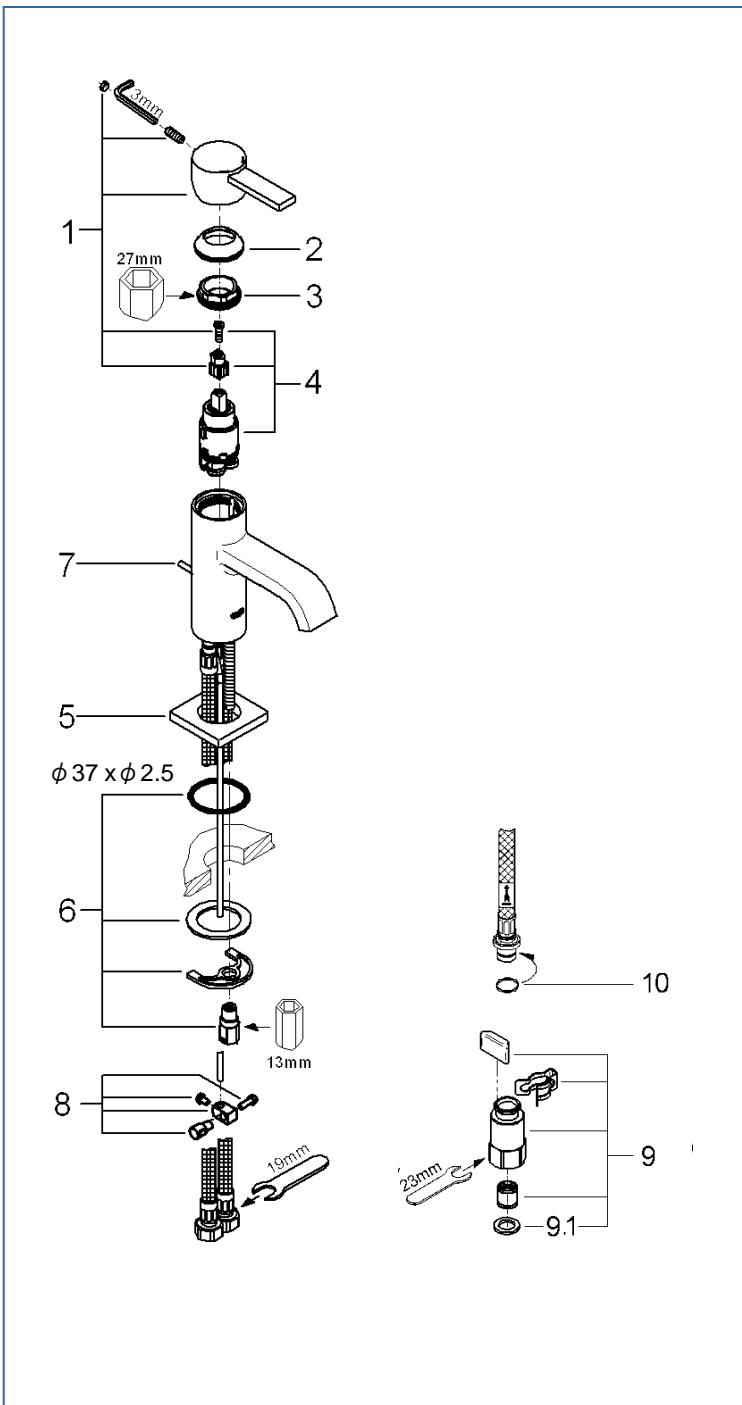

## JP201801 JP201802

図番	名称	品番
1	アリュールレバー	※ 46610000
2	32251用化粧カバー	46581000
3	32251用止ナット	07419000
4	32251用セラミックカートリッジ	46580000
5	ALLURE用化粧プレート	設定なし
6	20119用締付セット	46249000
7	32357002用引棒185mm延長	46739000
8	ジョイントピース	0684400U
9	クイックジョイント接続アダプター(2個入)	408499040
9.1	1/2"スーパーパッキン	FP-01
10	Oリング(P8)	市販品