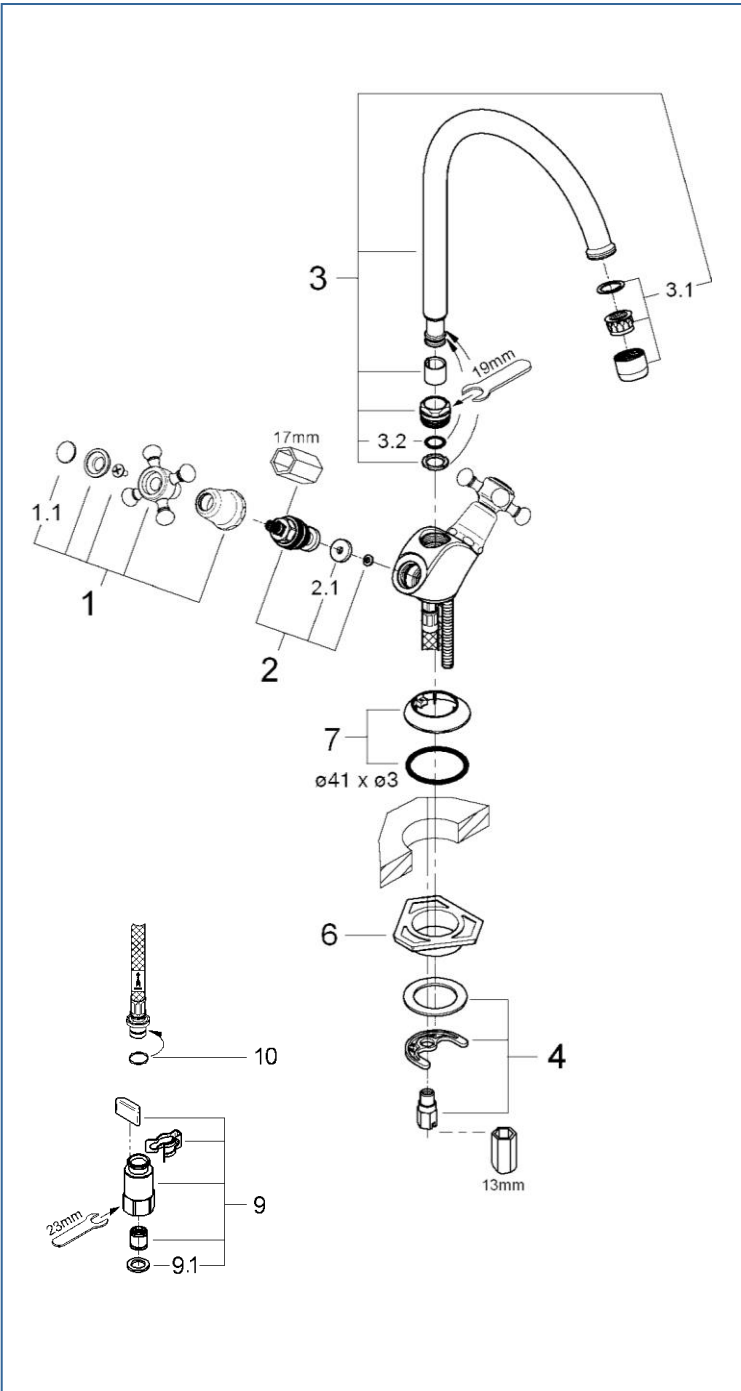

ARABESK

JP257804 JP257803

図番	名称	品番
1	十字ハンドル&ハンドル	45277000
1.1	アラベスク ハンドル表示キャップセット	45679000
2	ヘッドパーツ(ショートスピンドル1/2"用)	07146000
2.1	05291 1/2ヘッドパーツ平コマパッキ	JPR01100
3	コスタ キッチン水栓用自在吐水口	13213000
3.1	エアレーター(M22 x 1 内ネジ型)	※ 13928000
	エアレーター M22x1 マウサータイプ (内ネジ)	13944000
3.2	1/2"ヘッドパーツ内Oリング	01280000
4	20119用締付セット	46249000
6	LL用三角補強板 (旧0533400W)	41186900W
7	3183110J用化粧プレート	45996000
8	59538145058 プレートホース接続Oリング1134300U	1134300U
9	クイックジョイント接続アダプター(2個入)	408499040
9.1	1/2"スーパーパッキン	FP-01
10	Oリング(P8)	市販品

注)
三角補強板はご購入時期により形状が異なりますので
ご注意ください。

注1) ※印は受注発注品となります。

2) ご発注時に品切れの部品は、ドイツ本国の在庫状況により受注後1~2ヶ月後の納入になる場合もあります。