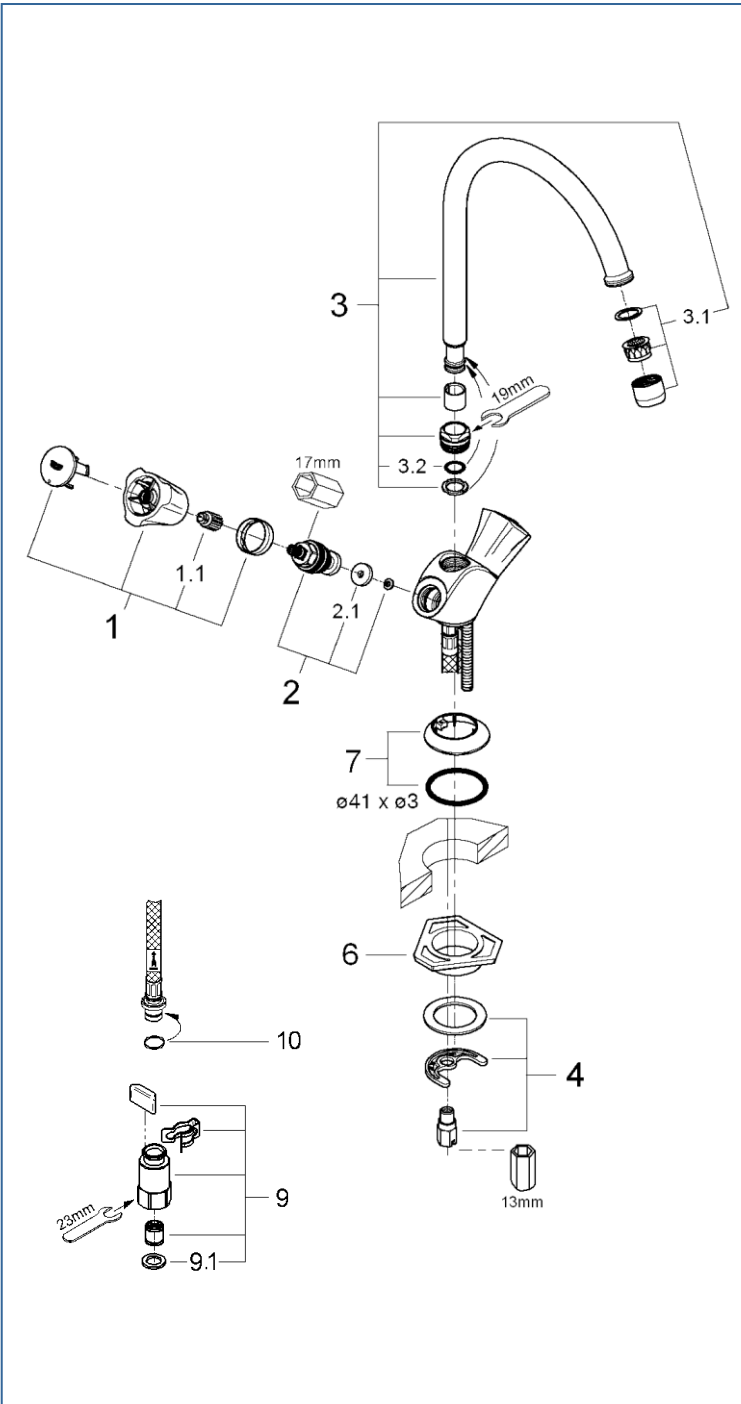

### COSTA L

### JP258002 JP258001

図番	名称	品番
1	COSTAハンドル	45994000
1.1	ハンドルインサート	05386000
2	ヘッドパーツ(ショートスピンドル1/2"用)	07146000
2.1	05291 1/2"ヘッドパーツ平コマパッキ	JPR01100
3	コスタ キッチン水栓用自在吐水口	13213000
3.1	エアレーター(M22 x 1 内ネジ型)	※ 13928000
	エアレーター M22x1 マウザータイプ(内ネジ)	13944000
3.2	1/2"ヘッドパーツ内Oリング	01280000
4	20119用締付セット	46249000
6	LL用三角補強板(旧0533400W)	41186900W
7	3183110J用化粧プレート	45996000
9	クイックジョイント接続アダプター(2個入)	408499040
9.1	1/2"スーパーパッキン	FP-01
9.2	逆止弁 15MM	DW15
10	Oリング(P8)	市販品