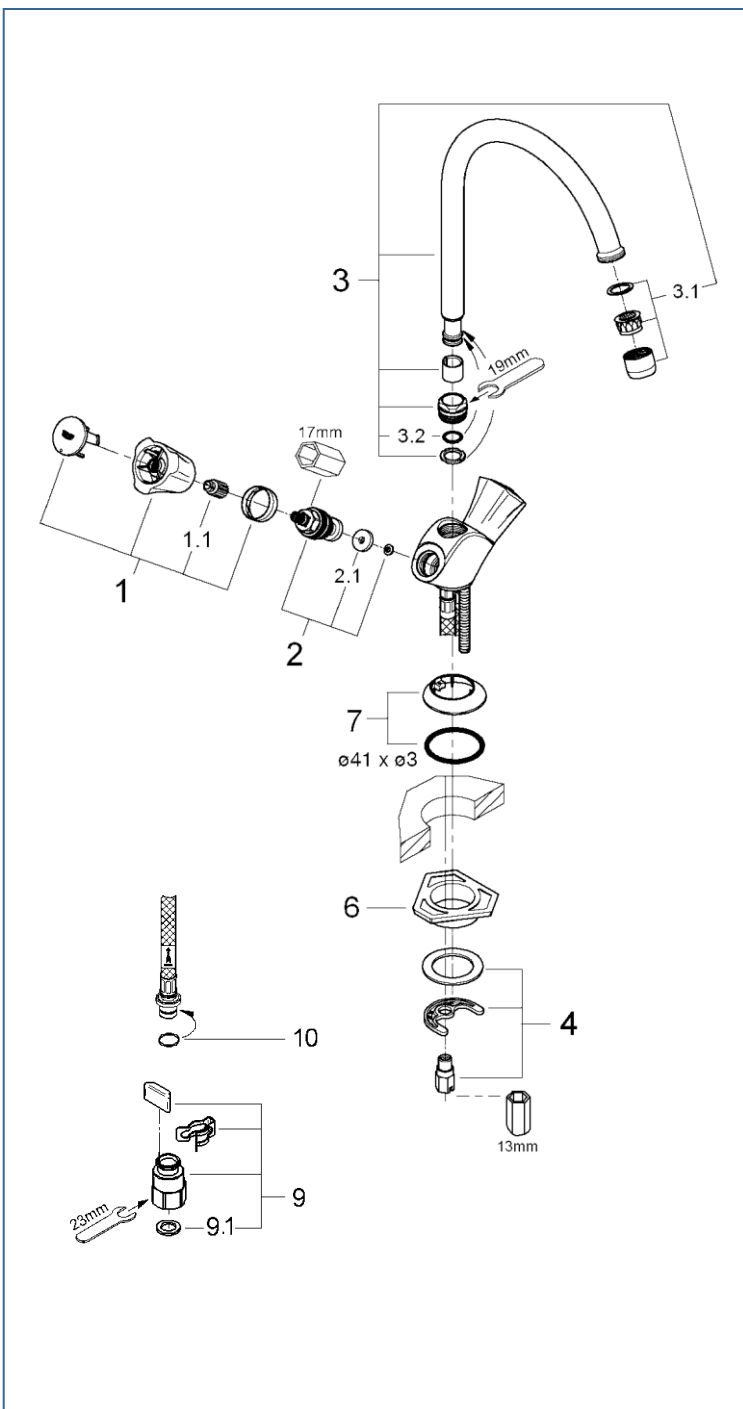

COSTA L

JP258102 JP258101

図番	名称	品番
1	COSTAハンドル	45994000
1.1	ハンドルインサート	05386000
2	ヘッドパーツ(ショートスピンドル1/2"用)	07146000
2.1	05291 1/2ヘッドパーツ平コマパッキ	JPR01100
3	コスタ キッチン水栓用自在吐水口	13213000
3.1	エアレーター(M22 x 1 内ネジ型)	※ 13928000
	エアレーター M22x1 マウザータイプ(内ネジ)	13944000
3.2	1/2"ヘッドパーツ内Oリング	01280000
4	20119用締付セット	46249000
6	LL用三角補強板(旧0533400W)	41186900W
7	3183110J用化粧プレート	45996000
9	クイックソケット寒冷地(1組) AH-1879	JPK55000
9.1	1/2"スーパーパッキン	FP-01
10	Oリング(P8)	市販品

注)三角補強板はご購入時期により形状が異なりますのでご注意ください。

注1) ※印は受注発注品となります。

2) ご発注時に品切れの部品は、ドイツ本国の在庫状況により受注後1~2ヶ月後の納入になる場合もあります。