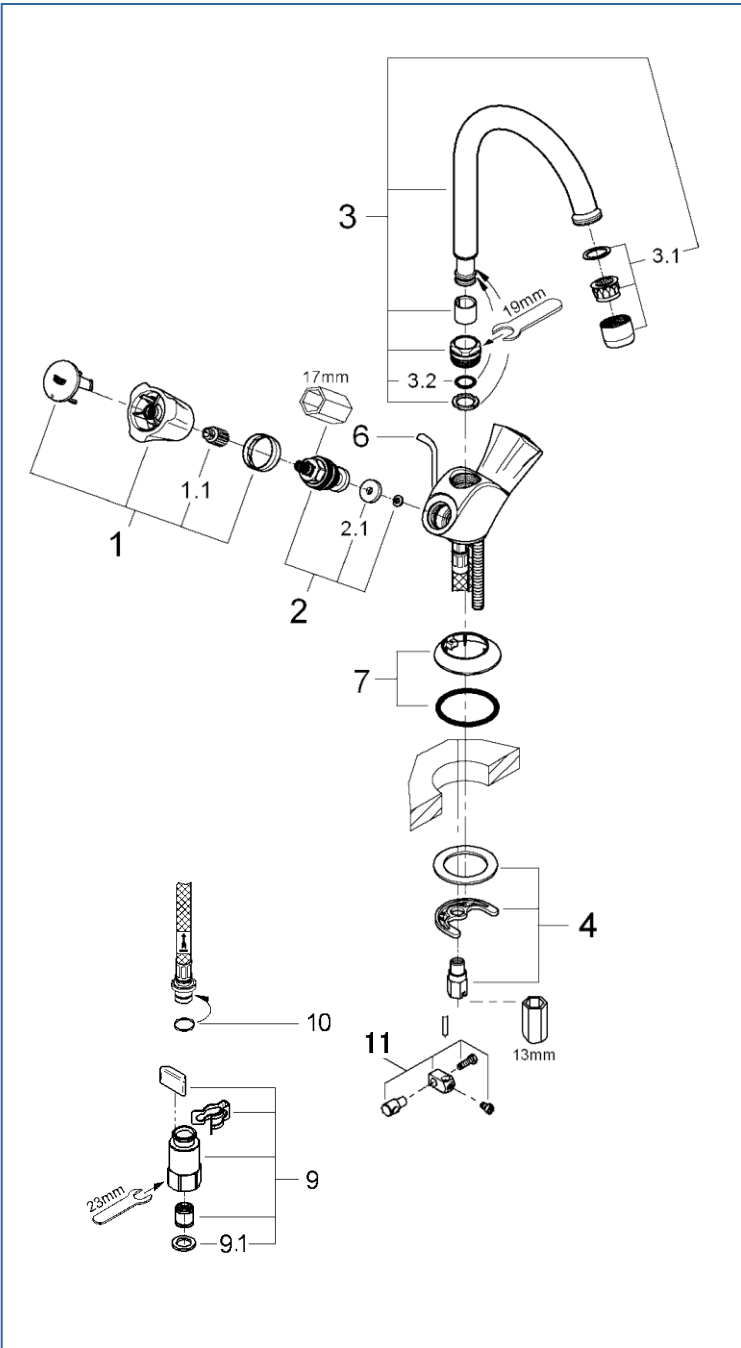

COSTA L

JP258402 JP258401

図番	名称	品番
1	COSTAハンドル	45994000
1.1	ハンドルインサート	05386000
2	ヘッドパーツ(ショートスピンドル1/2"用)	07146000
2.1	05291 1/2ヘッドパーツ平コマパッキ	JPR01100
3	コスタ 洗面水栓用自在吐水口	13219000
3.1	エアレーター(M22 x 1 内ネジ型)	※ 13928000
	エアレーター M22x1 マウザータイプ (内ネジ)	13944000
3.2	1/2"ヘッドパーツ内Oリング	01280000
4	20119用締付セット	46249000
5	GF20-10 クイックジョイント接続アダプター	JP612200
5.1	1/2"スーパーパッキン	FP-01
5.2	逆止弁 15MM	DW15
6	引棒	設定なし
7	化粧プレート	設定なし
8	59538145058 プレートホース接続Oリング1134300U	1134300U
9	クイックジョイント接続アダプター(2個入)	408499040
9.1	1/2"スーパーパッキン	FP-01
9.2	逆止弁 15MM	DW15
10	Oリング(P8)	市販品
11	ジョイントピース	0684400U