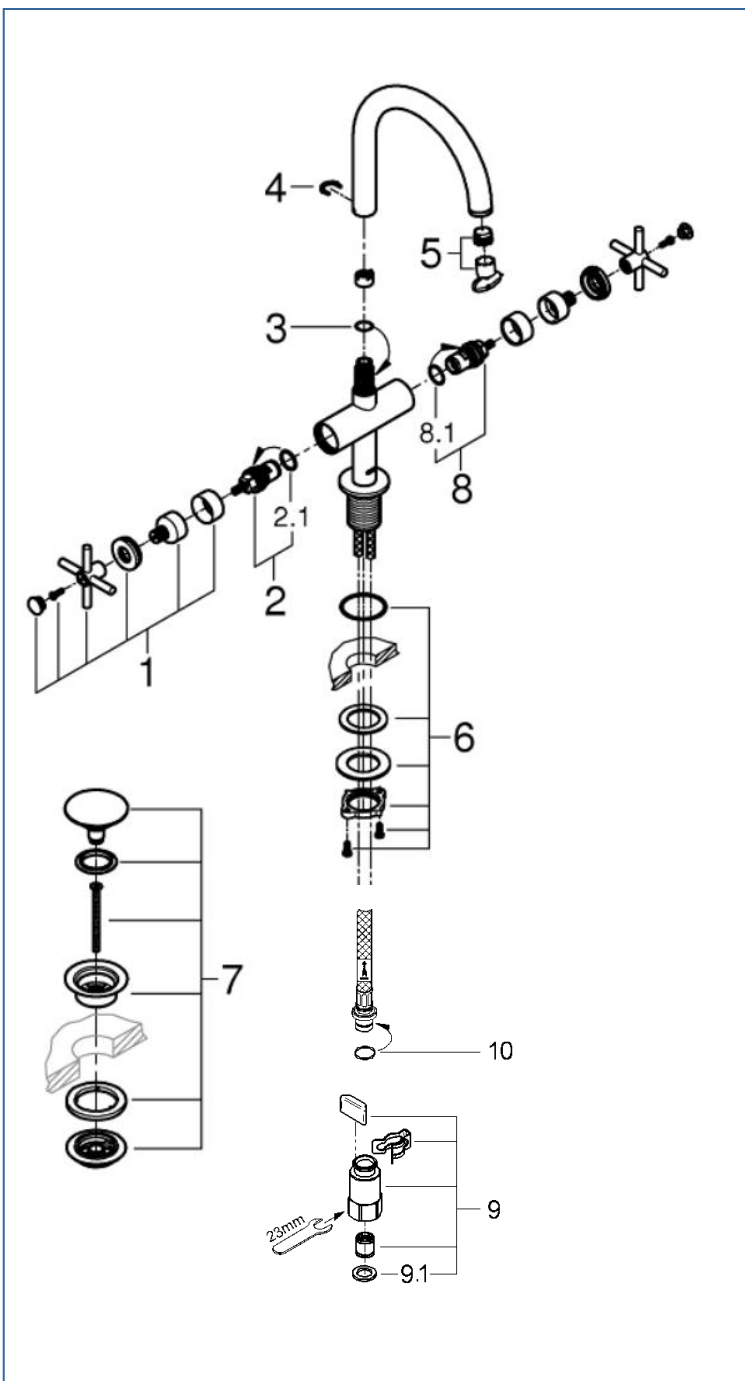

Atrio

JP259601 21019ALJ

図番	名称	品番
1	アトリオ2018 ハンドル1セットAL	※ 18026AL3
2	セラミックヘッドパーツ1/2"(左回転 90度開閉)	45883000
2.1	1/2"ヘッド締付リング	03924000
3	吐水口用リング	01285000
4	吐水口用クリップ(1個入)	JP010300
5	アトリオ2018 ストレーナー(工具付)	48408000
6	アトリオ2018 締付セット	48384000
7	排水金具 AL	65807AL0
8	セラミックヘッドパーツ1/2"(右回転 90度開閉)	45882000
8.1	1/2"ヘッド締付リング	03924000
9	クイックジョイント接続アダプター(2個入)	408499040
9.1	1/2"スーパーパッキン	FP-01
10	Oリング (P8)	市販品