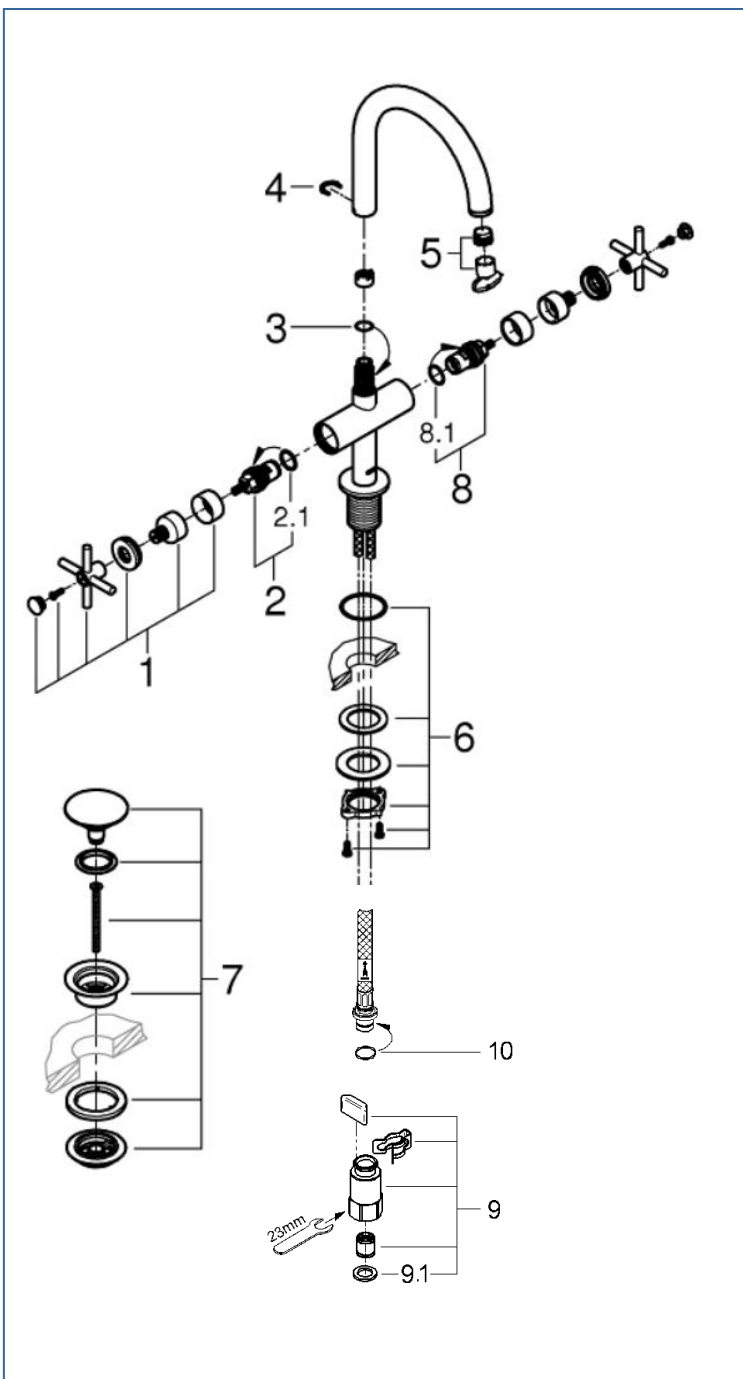

Atrio

JP259602_21019DCJ

図番	名称	品番
1	アトリオ2018 ハンドル1セットDC	※ 18026DC3
2	セラミックヘッドパーツ1/2"(左回転 90度開閉)	45883000
2.1	1/2"ヘッド締付リング	03924000
3	吐水口用リング	01285000
4	吐水口用クリップ(1個入)	JP010300
5	アトリオ2018 スプレーナー(工具付)	48408000
6	アトリオ2018 締付セット	48384000
7	排水金具 DC	※ 65807DC0
8	セラミックヘッドパーツ1/2"(右回転 90度開閉)	45882000
8.1	1/2"ヘッド締付リング	03924000
9	クイックソケット一般地(1組) AH-1878	JPK54900
9.1	1/2"スーパーパッキン	FP-01
10	Oリング(P8)	市販品