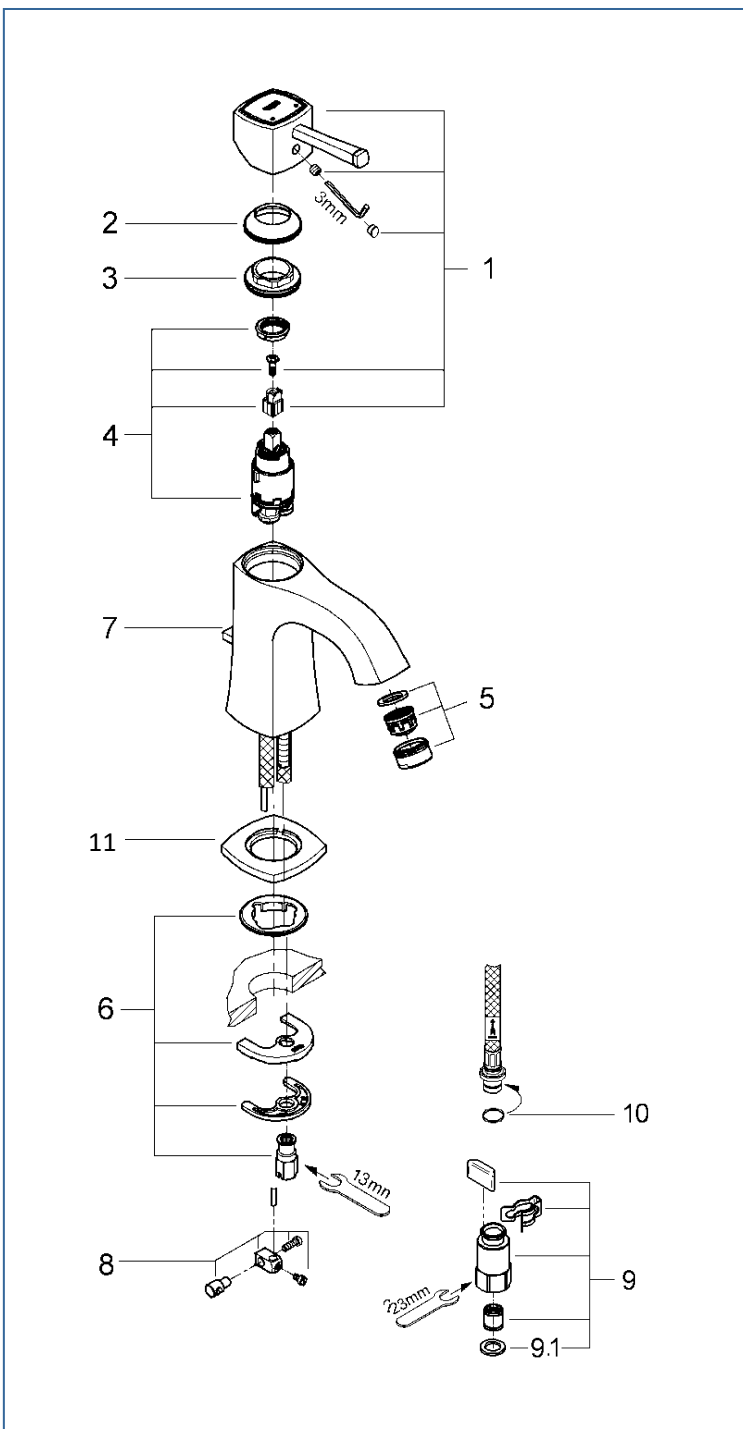

GRANDERA

JP302801_JP302800

図番	名称	品番
1	グランデレバー クローム	46836000
2	化粧カバー 40 0832 038	設定なし
3	カートリッジ止ナット	46715000
4	32251用セラミックカートリッジ	46580000
5	エアレーター(定流量弁付)	46837000
6	20180用吐水本体締付セット	46671000
7	2302900J用ホップアップ引棒(ロング)	46787000
7B	32165用 引棒プラグ	設定なし
8	ジョイントピース	0684400U
9	クイックジョイント接続アダプター(2個入)	408499040
9.1	1/2"スーパーパッキン	FP-01
10	Oリング(P8)	市販品
11	化粧プレート 40 4046 038	設定なし