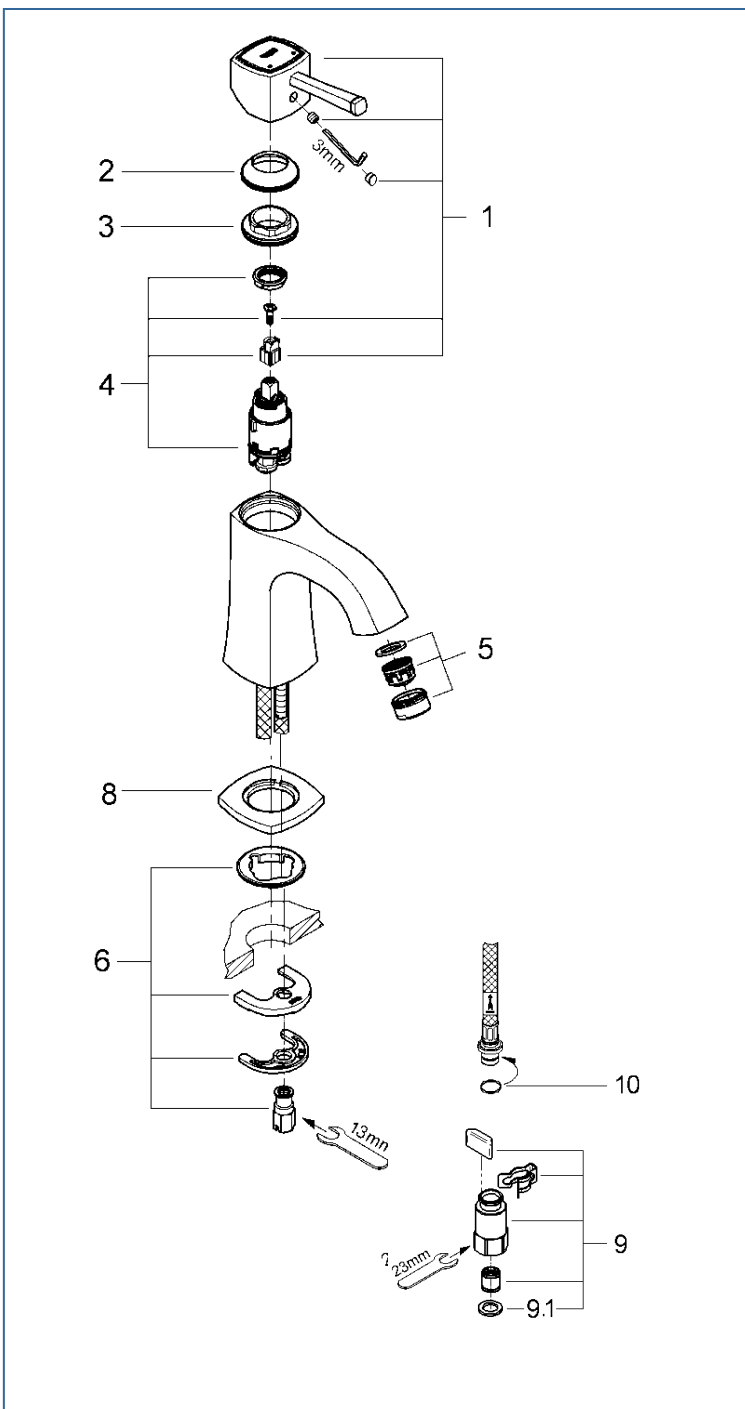

GRANDERA

JP303001_JP303000

図番	名称	品番
1	グランデレバー クローム	46836000
2	化粧カバー 40 0832 038	設定なし
3	カートリッジ止ナット	46715000
4	32251用セラミックカートリッジ	46580000
5	エアレーター(定流量弁付)	46837000
6	20180用吐水本体締付セット	46671000
9	クイックジョイント接続アダプター(2個入)	408499040
9.1	1/2"スーパーパッキン	FP-01
10	Oリング(P8)	市販品