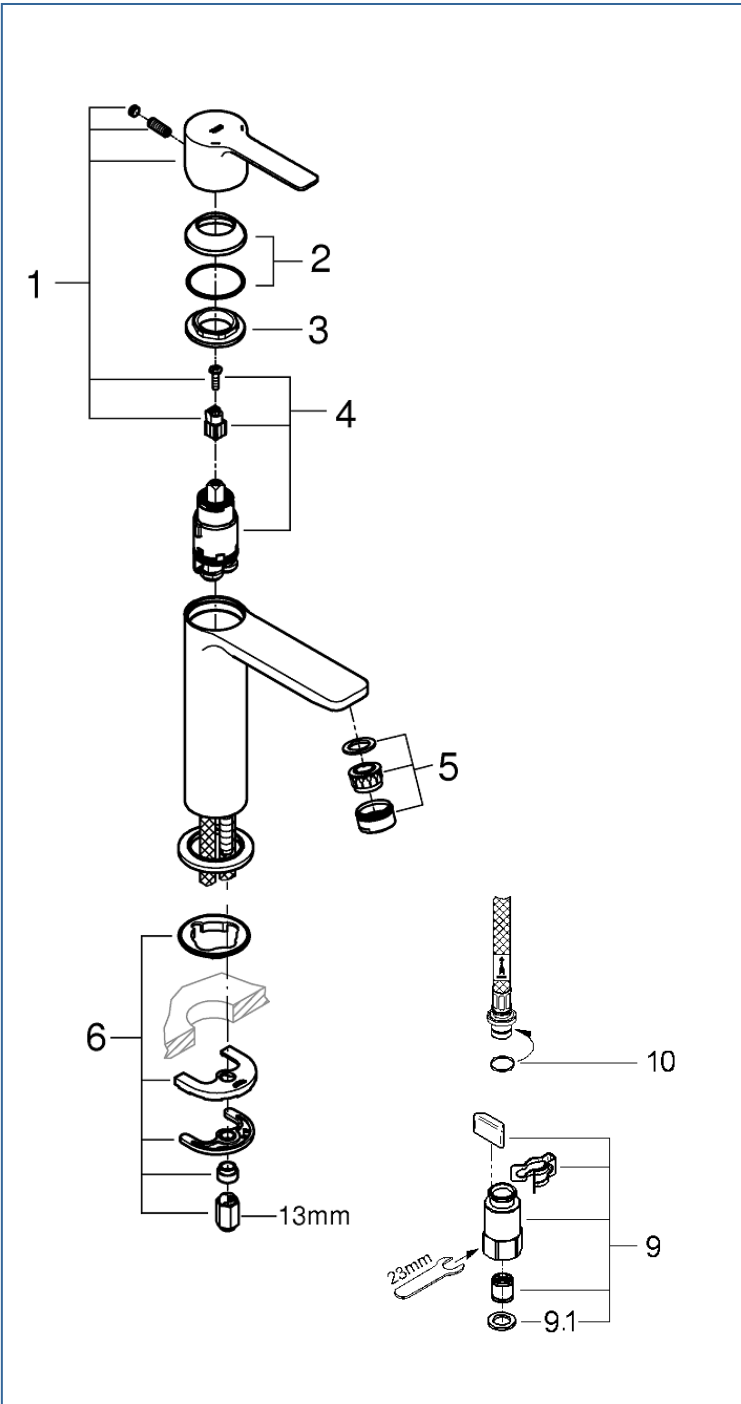

LINEARE

JP303601_JP303600

図番	名称	品番
1	レバーハンドル	※ 46980000
2	32251用化粧カバー	46581000
3	32251用止ナット	07419000
4	32251用セラミックカートリッジ	46580000
5	マウザー	48159000
6	33252002用締付セット	46645000
9	クイックジョイント接続アダプター(2個入)	408499040
9.1	1/2"スーパーパッキン	FP-01
10	Oリング(P8)	市販品