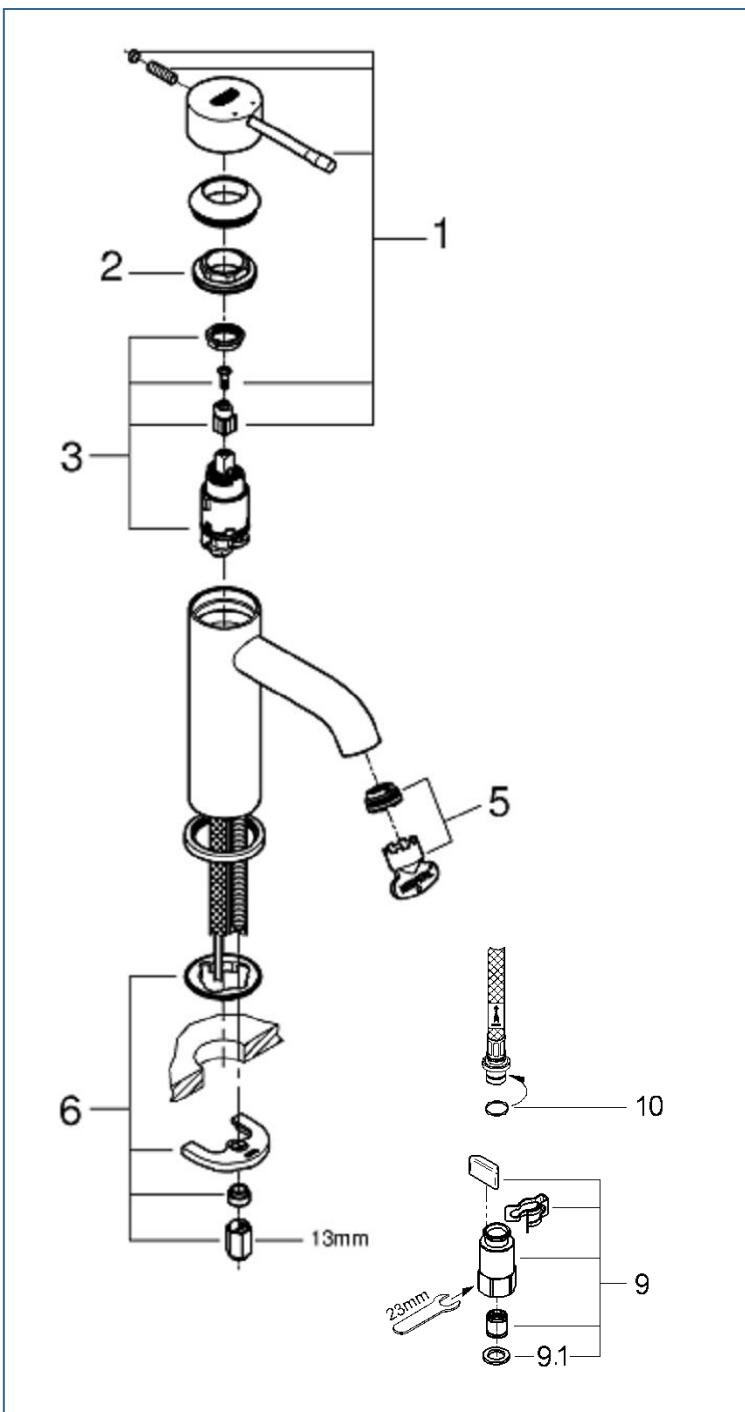

ESSENCE

JP303801_JP303800

図番	名称	品番
1	レバーハンドル	※ 46917000
2	カートリッジ止ナット	46715000
3	32251用セラミックカートリッジ	46580000
5	19408用エアレーター	48270000
6	33252002用締付セット	46645000
9	クイックジョイント接続アダプター(2個入)	408499040
9.1	1/2"スーパーパッキン	FP-01
10	Oリング(P8)	市販品