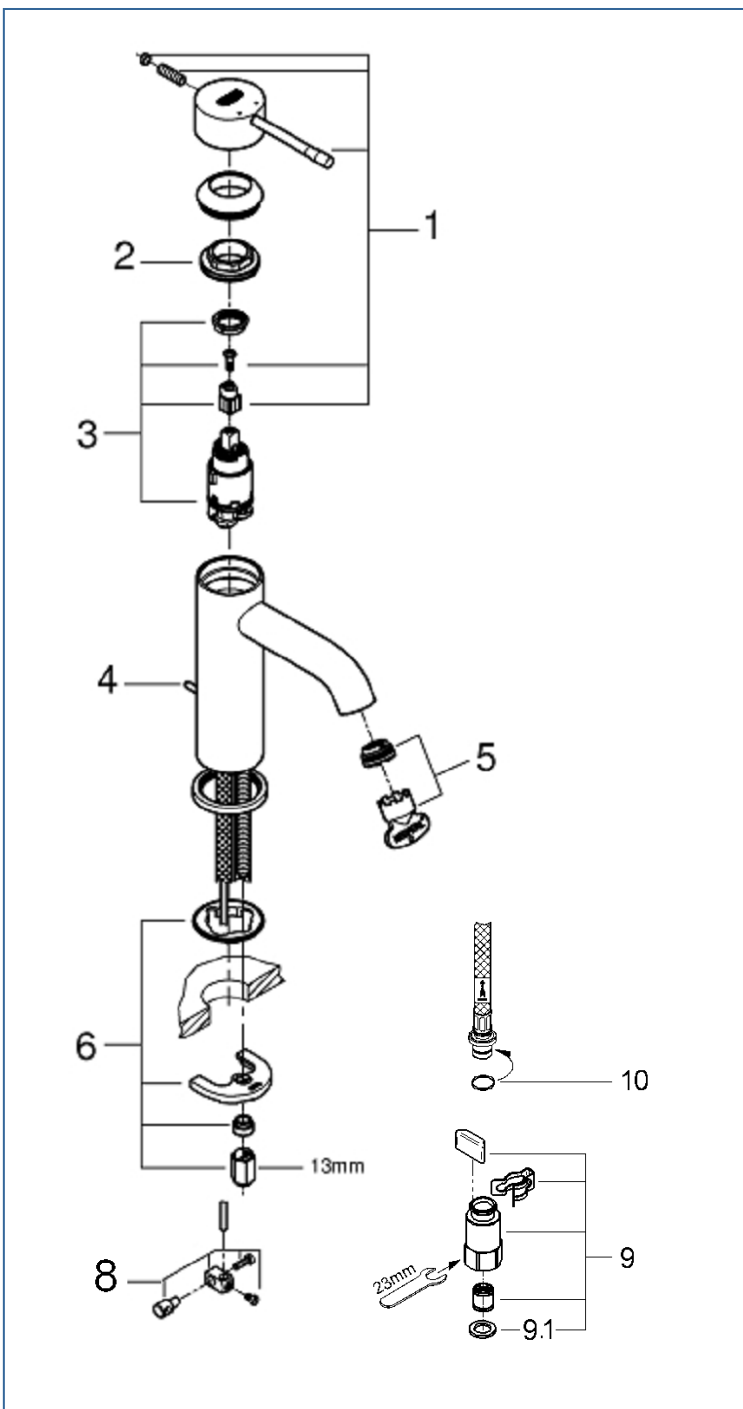

ESSENCE

JP303901_JP303900

図番	名称	品番
1	レバーハンドル	※ 46917000
2	カートリッジ止ナット	46715000
3	32251用セラミックカートリッジ	46580000
4	32357002用引棒185mm延長	46739000
5	19408用エアレーター	48270000
6	33252002用締付セット	46645000
8	ジョイントピース	0684400U
9	クイックジョイント接続アダプター(2個入)	408499040
9.1	1/2"スーパーパッキン	FP-01
10	Oリング(P8)	市販品