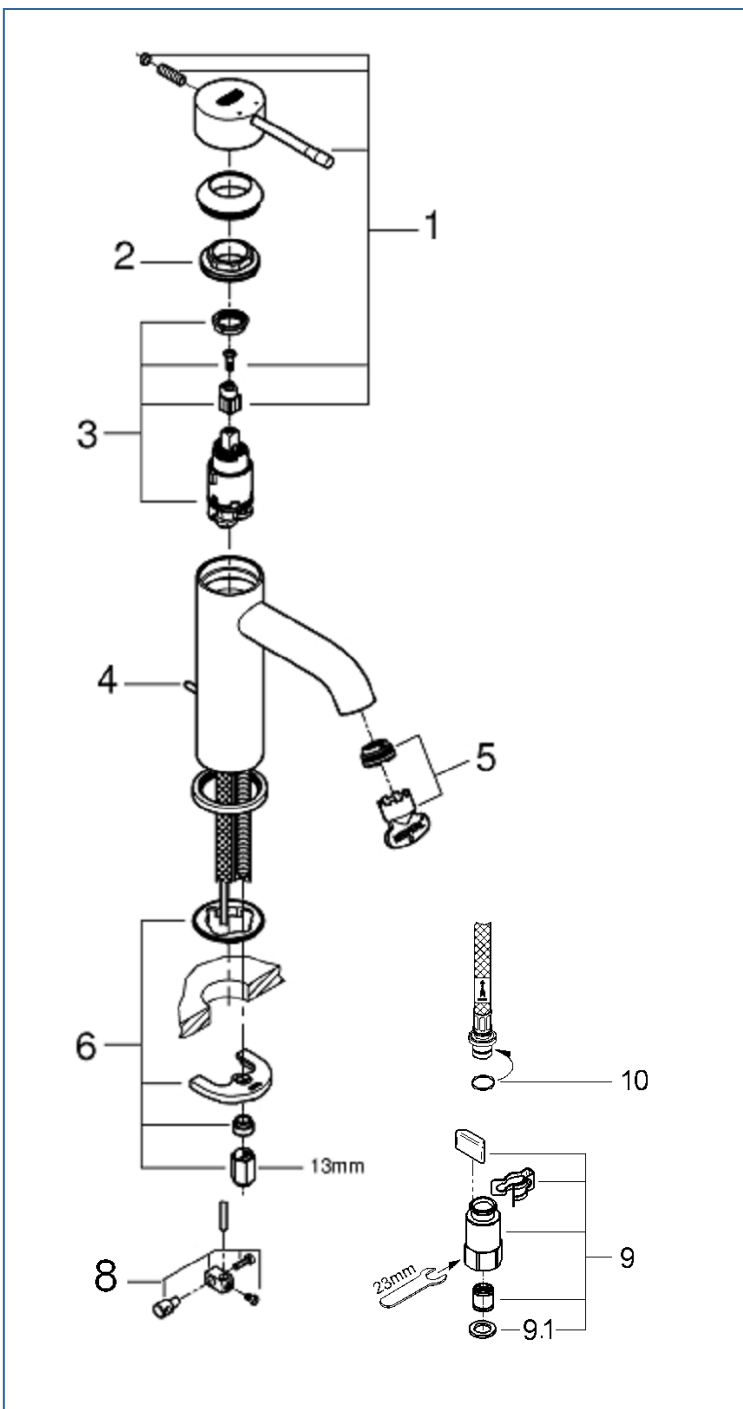

## JP304201\_JP304200

図番	名称	品番
1	エッセンスレバー(ブラッシュドハードグラファイト)	※ 46917AL0
2	カートリッジ止ナット	46715000
3	32251用セラミックカートリッジ	46580000
4	引き棒(ブラッシュドハードグラファイト)	※ 46739AL0
5	19408用エアレーター	48270000
6	33252002用締付セット	46645000
8	ジョイントピース	0684400U
9	クイックジョイント接続アダプター(2個入)	408499040
9.1	1/2"スーパーパッキン	FP-01
10	Oリング(P8)	市販品