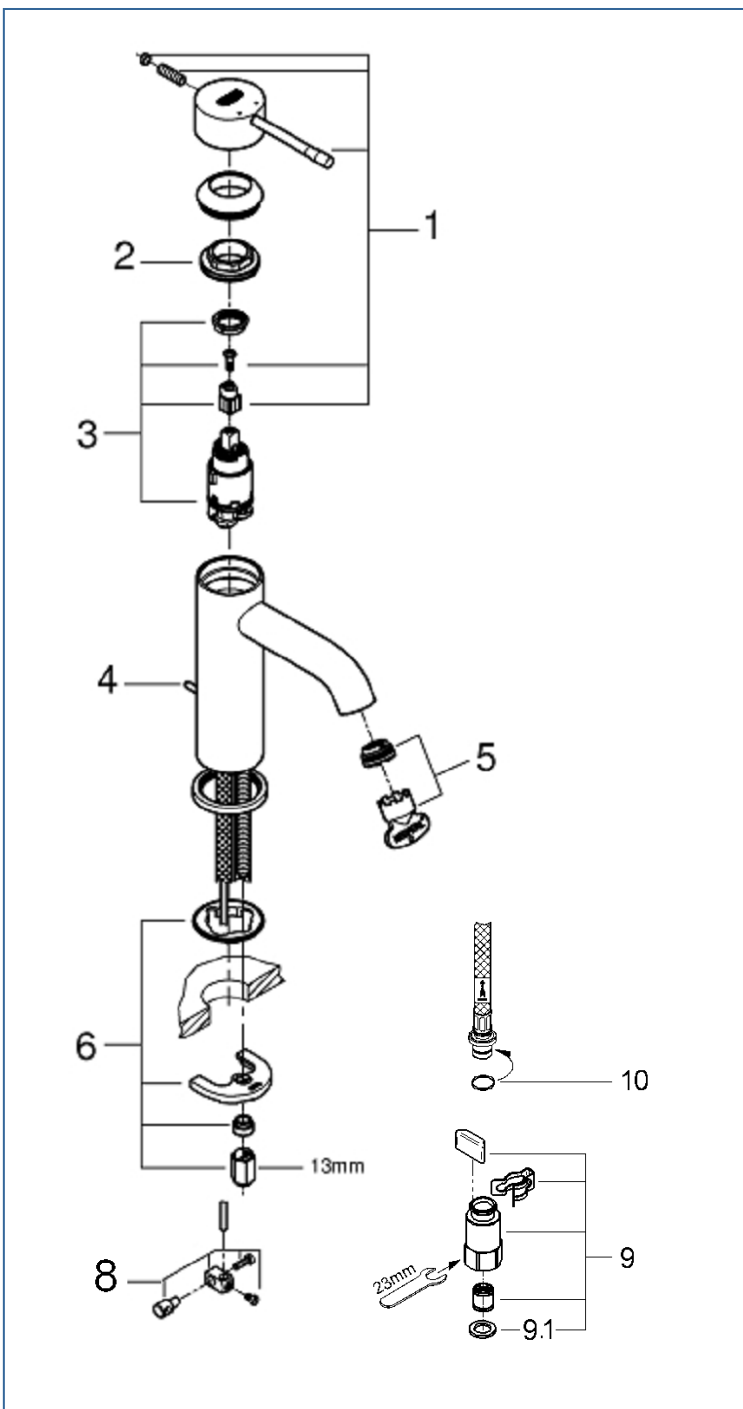

ESSENCE

JP304401_JP304400

図番	名称	品番
1	エッセンスレバー(ブラッシュドクールサンライズ)	設定なし
2	カートリッジ止ナット	46715000
3	32251用セラミックカートリッジ	46580000
4	引き棒(ブラッシュドクールサンライズ)	設定なし
5	19408用エアレーター	48270000
6	33252002用締付セット	46645000
8	ジョイントピース	0684400U
9	クイックジョイント接続アダプター(2個入)	408499040
9.1	1/2"スーパーパッキン	FP-01
10	Oリング(P8)	市販品