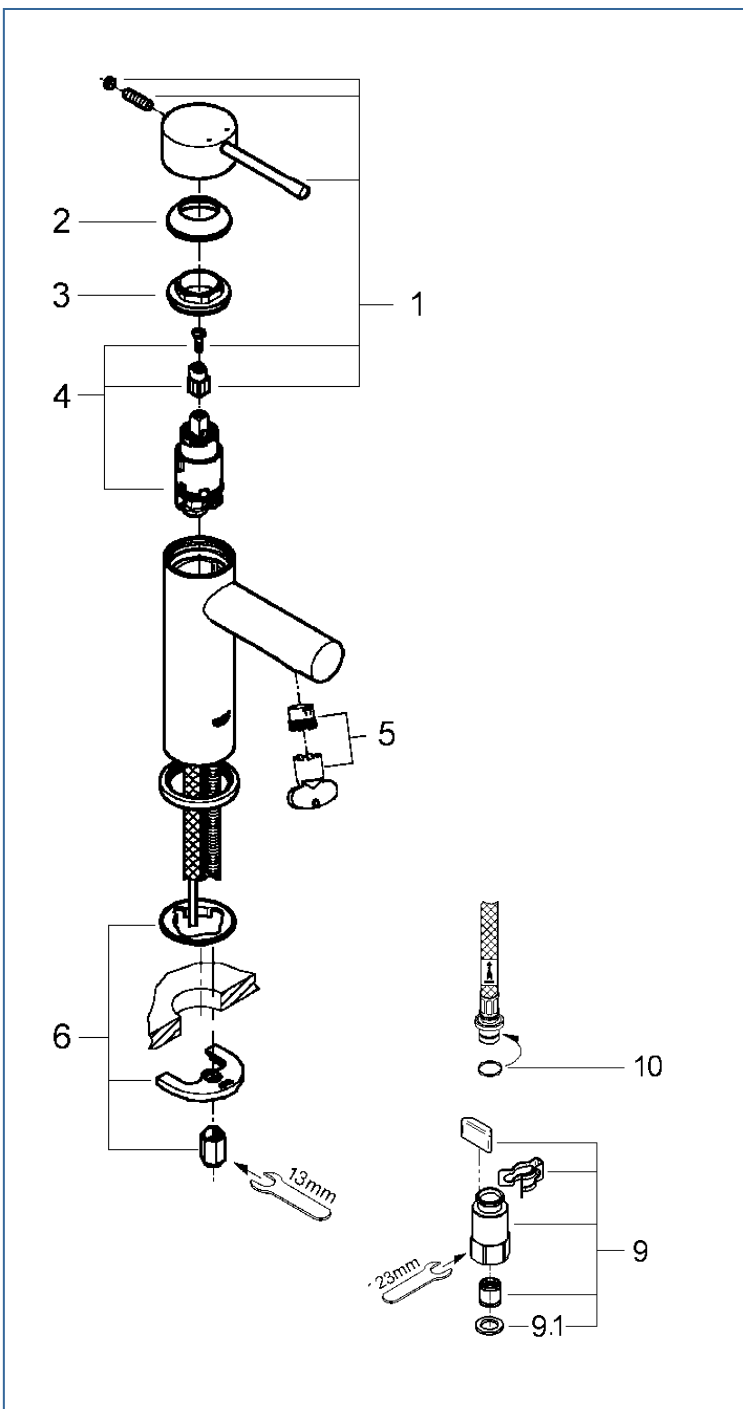

ESSENCE

JP304501_JP304500

図番	名称	品番
1	レバーハンドル	※ 46917000
2	化粧カバー	設定なし
3	カートリッジ止ナット	46715000
4	32251用セラミックカートリッジ	46580000
5	エアレーター(定流量弁付)	※ 46765000
6	33252002用締付セット	46645000
9	クイックジョイント接続アダプター(2個入)	408499040
9.1	1/2"スーパーパッキン	FP-01
10	Oリング(P8)	市販品