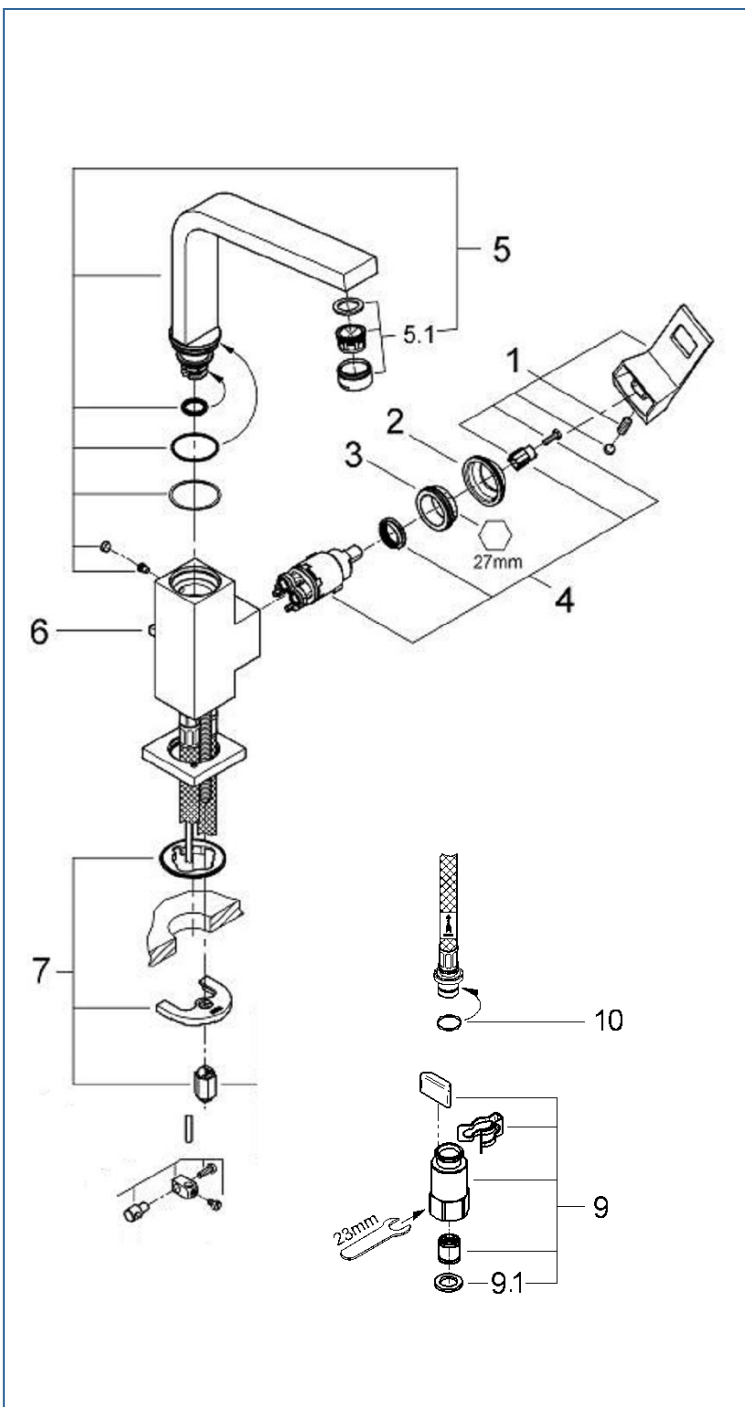

## JP304901\_JP304900

図番	名称	品番
1	レバー	※ 46788000
2	32251用化粧カバー	46581000
3	32251用止ナット	07419000
4	32251用セラミックカートリッジ	46580000
5	吐水口	※ 13322000
5.1	M24 マウザー	13929000
6	2302900J用ポップアップ引棒(ロング)	46787000
7	33252002用締付セット	46645000
9	クイックジョイント接続アダプター(2個入)	408499040
9.1	1/2"スーパーパッキン	FP-01
10	Oリング(P8)	市販品