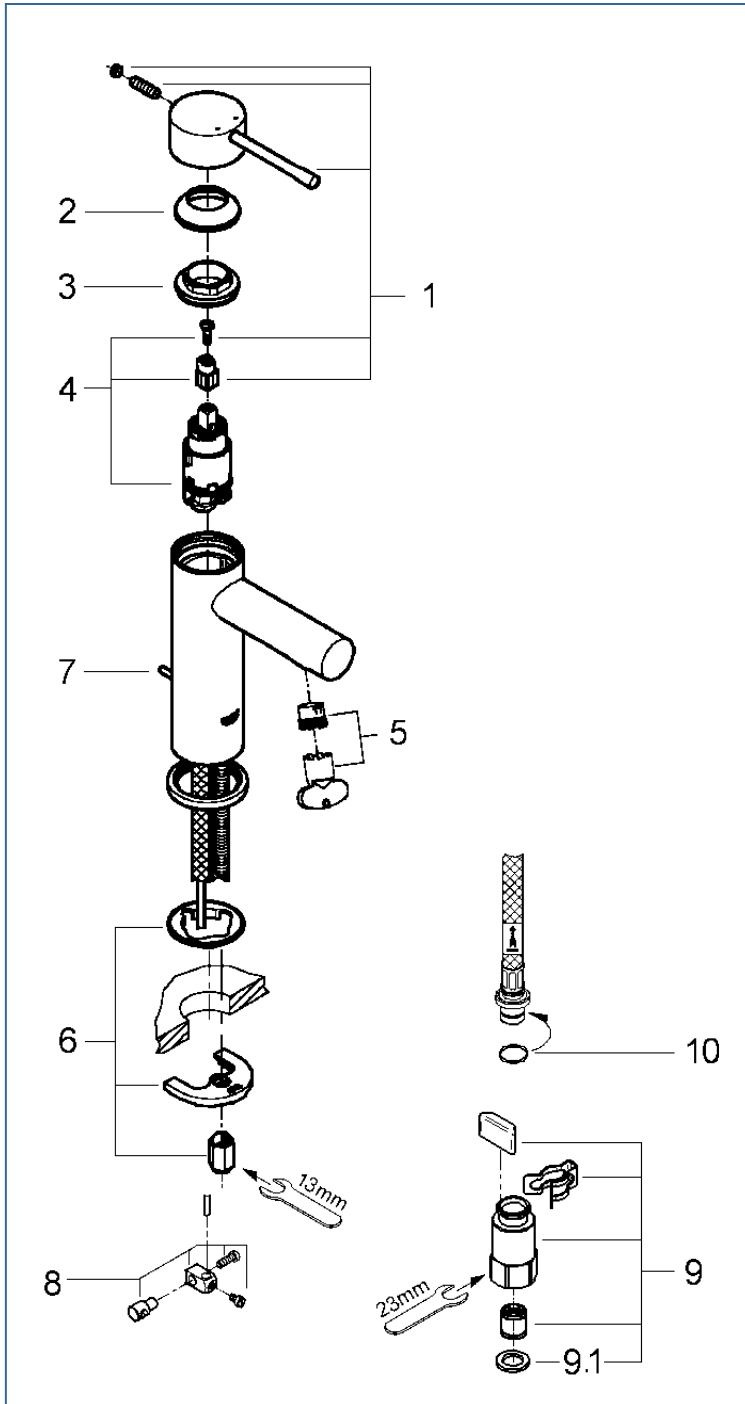

ESSENCE

JP368402_JP368401

図番	名称	品番
1	レバーハンドル	※ 46917000
2	化粧カバー	設定なし
3	カートリッジ止ナット	46715000
4	32251用セラミックカートリッジ	46580000
5	エアレーター(定流量弁付)	※ 46765000
6	33252002用締付セット	46645000
7	32357002用引棒185mm延長	46739000
8	ジョイントピース	0684400U
9	クイックジョイント接続アダプター(2個入)	408499040
9.1	1/2"スーパーパッキン	FP-01
10	Oリング(P8)	市販品