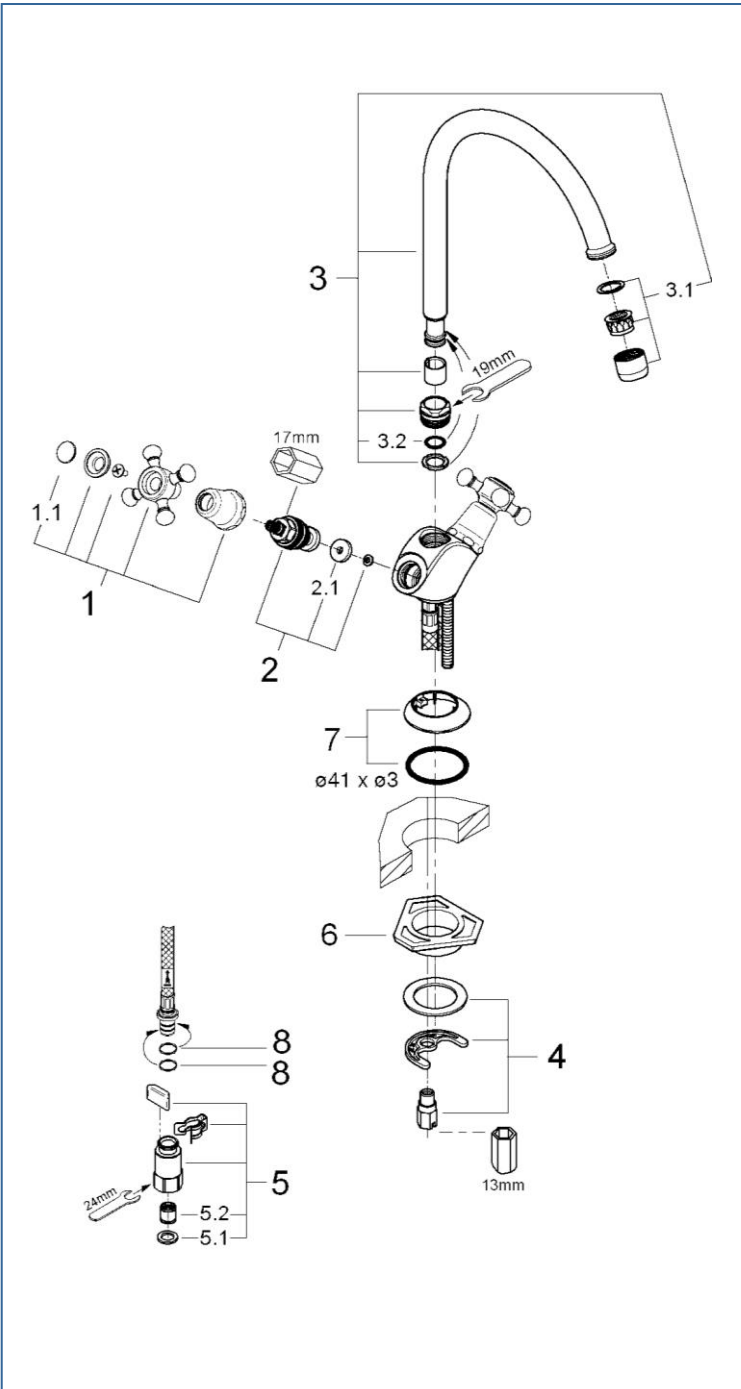

ARABESK

JP257800 JP257801

図番	名称	品番
1	十字ハンドル&ハンドル	45277000
1.1	アラベスク ハンドル表示キャップセット	45679000
2	ショートスピンドル1/2"用ヘッドパーツ	07146000
2.1	05291 1/2ヘッドパーツ平コマパッキ	JPR01100
3	コスタ キッチン水栓用自在吐水口	13213000
3.1	エアレーター(M22 x 1 内ネジ型)	※ 13928000
	エアレーター M22x1 マウザータイプ (内ネジ)	13944000
3.2	1/2"ヘッドパーツ内Oリング	01280000
4	20119用締付セット	46249000
5	GF20-10 クイックジョイント接続アダプター	JP612200
5.1	1/2"スーパーパッキン	FP-01
5.2	逆止弁 15MM	DW15
6	LL用三角補強板(旧0533400W)	41186900W
7	3183110J用化粧プレート	45996000
8	59538145058 プレートホース接続リング1134300U	1134300U

注)

三角補強板はご購入時期により形状が異なりますのでご注意ください。

注1) ※印は受注発注品となります。

2) ご発注時に品切れの部品は、ドイツ本国の在庫状況により受注後1~2ヶ月後の納入になる場合もあります。