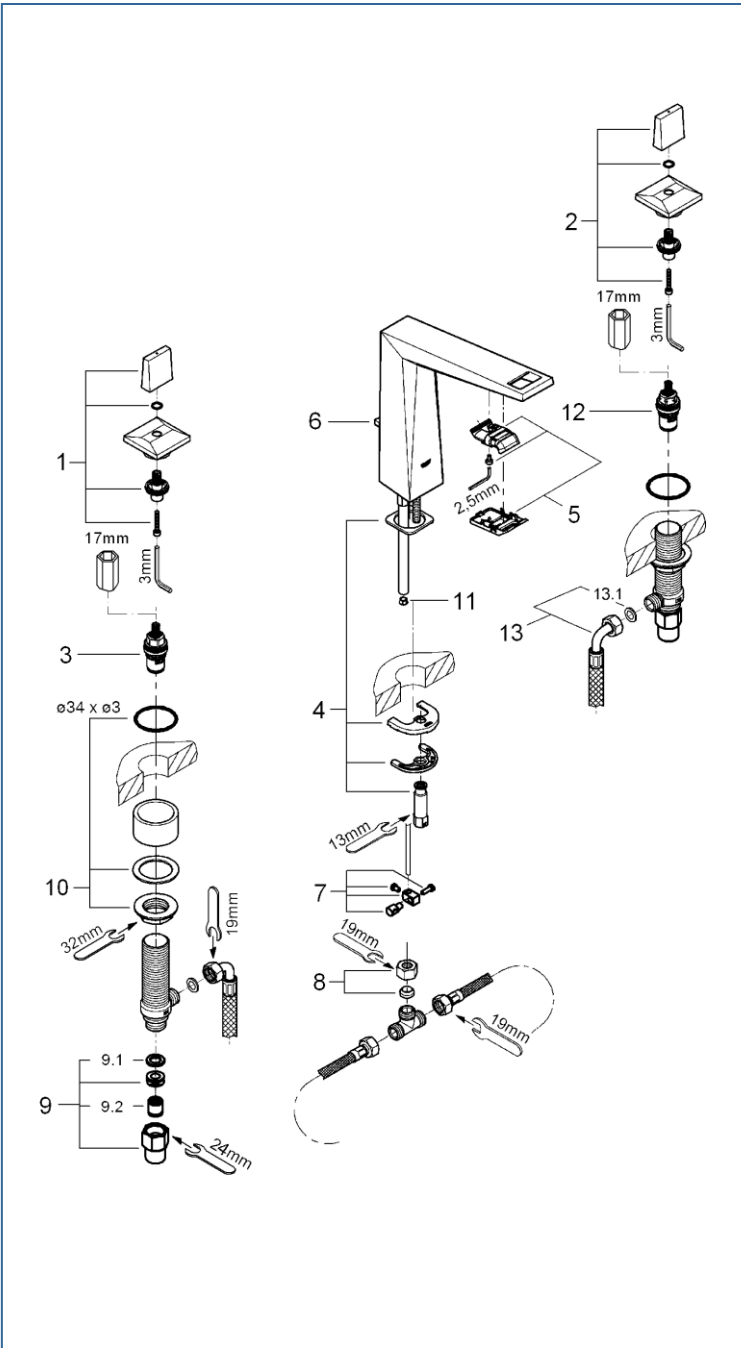

Allure Brilliant

JP259900_2034400J

図番	名称	品番
1	20344000用ハンドルセット(湯側)	設定なし
2	20344000用ハンドルセット(水側)	設定なし
3	セラミックヘッドパーツ1/2"(右回転 90度開閉)	45882000
4	20180用吐水本体締付セット	46671000
5	ブリリアント エアレーター	46794000
6	2302900J用ポップアップ引棒(ロング)	46787000
7	ジョイントピース	0684400U
8	22978 3/8" ナットセット	12914000
9	接続アダプター-1/2"x1/2" CV-9	01931N00
9.1	1/2"スーパーパッキン	FP-01
9.2	逆止弁 15MM	DW15
10	B550用締付セット	45025000
11	定流量(4-6ℓ/min)	設定なし
12	セラミックヘッドパーツ1/2"(左回転 90度開閉)	45883000
13	3穴洗面用フレキホース	45704000
13.1	3/8"用スーパーパッキン	FP-10